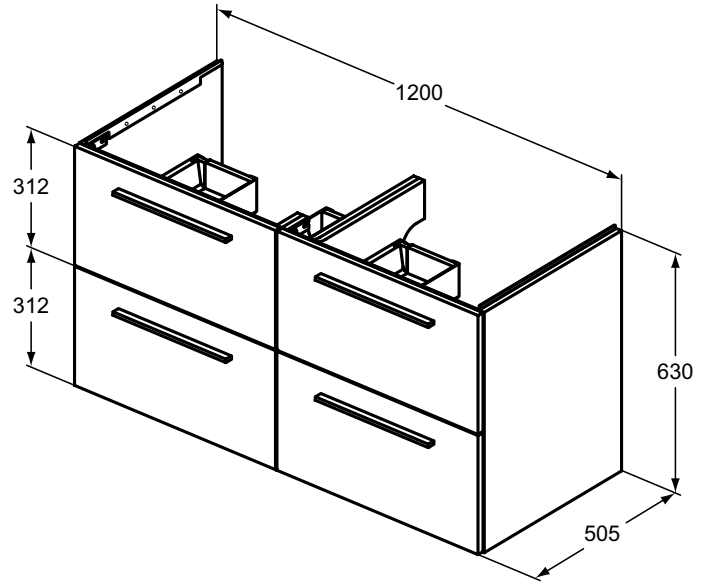

Ideal Standard

iLifeB

Artikel-Nr.: T5278NV

Waschtischunterschrank 1200x630mm

Ideal Standard i.life B Waschtischunterschrank
1200x630mm, mit 4 Softclose Auszügen

Farbe: NV - Carbondgrau

Eigenschaften: .SoftClosing Möbel
.FSC Zerifiziert

Mehr Produktdetails:

Montage:	Wandhängend
Gewicht (kg):	45,00
Material:	Holz
Designer:	Palomba Serafini Associati
Höhe (mm):	630
Breite (mm):	1200
Tiefe/Ausladung (mm):	505
Form:	Rechteckig

Ideal Standard GmbH - Deutschland