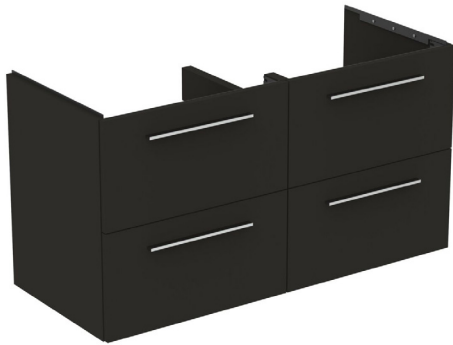

Ideal Standard

iLifeB

Artikel-Nr.: T5278NV

Waschtischunterschrank 1200x630mm

Ideal Standard i.life B Waschtischunterschrank
1200x630mm, mit 4 Softclose Auszügen

Farbe: NV - Carbondgrau

Eigenschaften: .SoftClosing Möbel
.FSC Zerifiziert

Mehr Produktdetails:

Montage:	Wandhängend
Gewicht (kg):	45,00
Material:	Holz
Designer:	Palomba Serafini Associati
Höhe (mm):	630
Breite (mm):	1200
Tiefe/Ausladung (mm):	505
Form:	Rechteckig

Ideal Standard GmbH - Deutschland