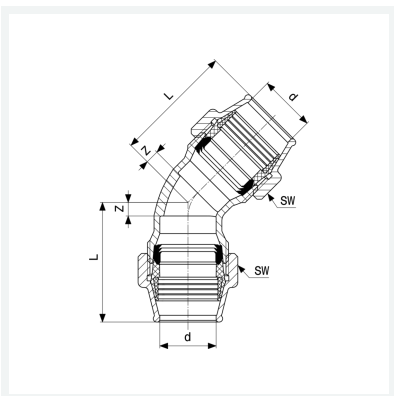

**Maxiplex-Bogen 45°**  
- Verschraubungen

**Ausstattung**

Mehrkant

**Modell 9026**

**Artikel 712 761**

## Eigenschaften

Rohraußendurchmesser	d	32
Z-Maß	Z	8 mm
Länge	L	71 mm
Schlüsselweite	SW	55 mm
Gewicht	688 g	
Volumen	621,6 cm <sup>3</sup>	
Werkstoff	Rotguss	