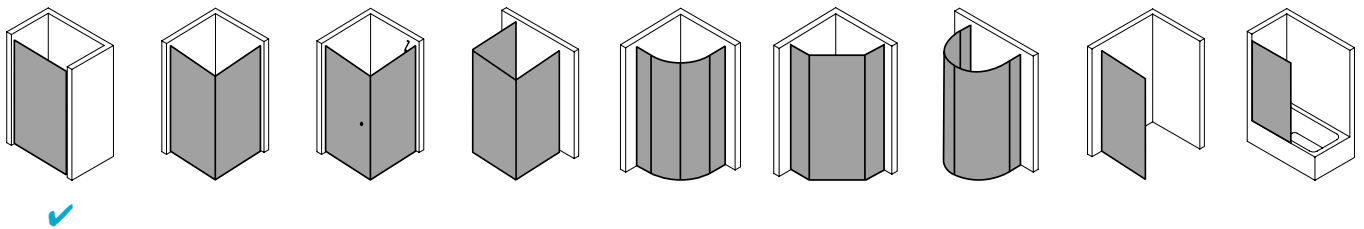

Technische Daten

Höhe	1850 mm
Breite	900 mm
Tiefe	31 mm
Oberfläche	Silber Mattglanz
Glas	ESG Klar
Beschichtung	CLEAN
Wanneneinbaumaß	875-910 mm
Anschlag	rechts
Türart	

Einbausituation