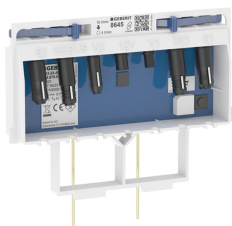

Geberit Steuereinheit für HS50 Hygienespülung

Beispielbild

Eigenschaften

- Mit Geberit Control App kompatibel
- Schnittstelle Digital I/O
- Anschluss für Geberit Bus

- Zwei Anschlüsse für interne oder externe Sensoren

Technische Daten

Schutzart	IP45
Betriebsspannung	12 V DC

Art.-Nr.	Nennspannung / Netzfrequenz	VE1	
245.595.00.1	12 V DC	1 St.	Neu