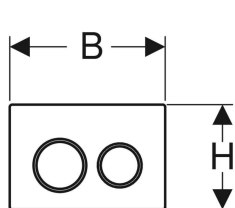

Geberit Omega20 Betätigungsplatte für 2-Mengen-Spülung

Beispielbild

Verwendungszwecke

- Zur Spülauslösung bei Omega UP-Spülkästen

Eigenschaften

- Betätigung von oben oder von vorne

Lieferumfang

- Befestigungsrahmen
- 2 Distanzbolzen

- Drückerstangen schallgedämmt, werkzeuglose Schnelleinstellung

Technische Daten

Betätigungskraft | < 20 N

- 2 Drückerstangen
- Befestigungsmaterial

Art.-Nr.	Farbe / Oberfläche	Werkstoff	B	H	T	VE1	VE2
115.085.01.1	Platte und Tasten: weiß matt lackiert, easy-to-clean-beschichtet Designringe: weiß	Kunststoff	21.2 cm	14.2 cm	1 cm	1 St.	10 St.