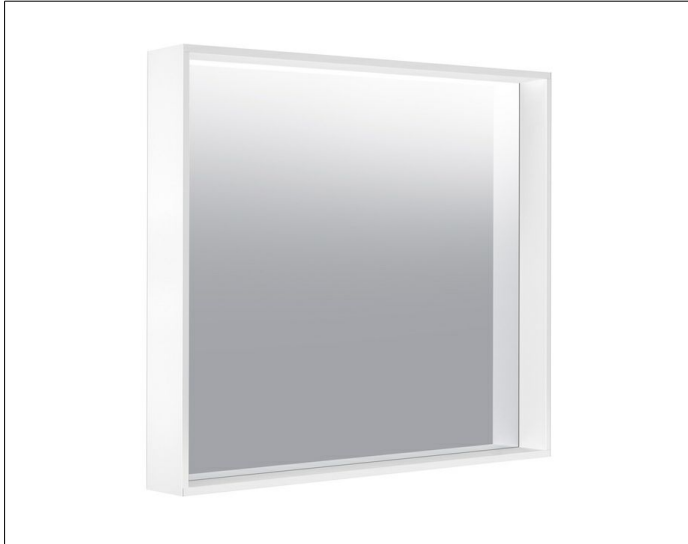

X-Line

33295182500 Kristallspiegel

PRODUKT

ZEICHNUNG

OBERFLÄCHE

cashmere

ABMESSUNG

800 x 700 x 105 mm