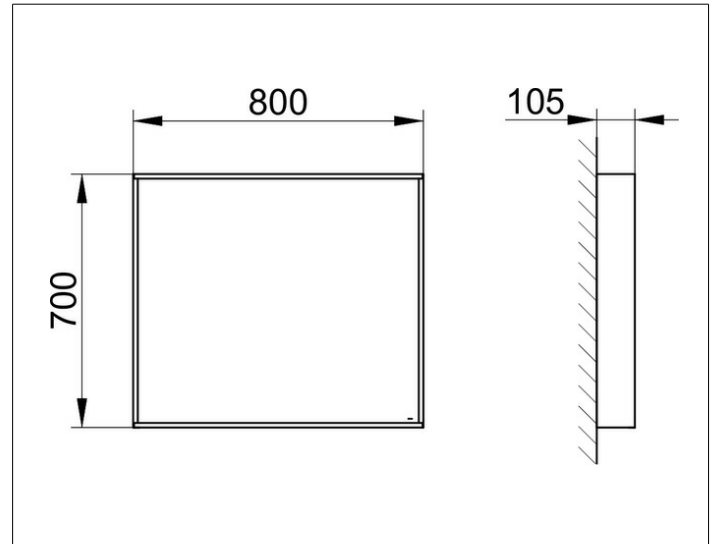

X-Line

33295182500 Kristallspiegel

PRODUKT

ZEICHNUNG

OBERFLÄCHE

cashmere

ABMESSUNG

800 x 700 x 105 mm