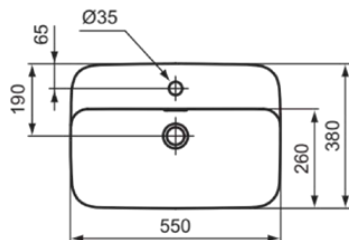

IPALYSS

E207701

IPALYSS | Schale 550x380x145 mm in weiß glänzend, 1 Hahnloch, mit Überlauf | Diamatec, Platzsparender Waschtisch

Bild & Zeichnung

Allgemeine Informationen

Produktkategorie:	Waschtische
Produktart:	Schale
Marke:	Ideal Standard
Kollektion:	IPALYSS
Designer:	Studio Levien
Farbe:	01 - Weiß Glänzend
Oberflächenveredelung:	glänzend
Höhe (mm):	145
Breite (mm):	550
Ausladung (mm):	380
Nettogewicht (kg):	10.20
EAN Code:	5017830542117

Im Lieferumfang enthaltene Produkte

D570967: EXPRESSION | Befestigungsset in neutral

Features

Downloads

- [Installation Guide](#)

Produktstandards & Zertifikate

Normen:	EN 14688
Leistungserklärung (DoP):	CL25

IPALYSS

E207701

IPALYSS | Schale 550x380x145 mm in weiß glänzend, 1 Hahnloch, mit Überlauf | Diamatec, Platzsparender Waschtisch

Produktspezifikationen

Position des Hahnlochs:	Mitte
Form des Überlaufs:	Geschlitzt
Mit Rückwand:	Nein
Mit Verschlussstopfen:	Nein
Mit Überlauf:	Ja
Mit Siphon:	Nein
Montageart:	Aufgesetzt