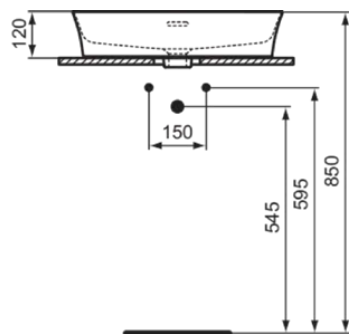

IPALYSS

E207701

IPALYSS | Schale 550x380x145 mm in weiß glänzend, 1 Hahnloch, mit Überlauf | Diamatec, Platzsparender Waschtisch

Bild & Zeichnung

Allgemeine Informationen

Produktkategorie:	Waschtische
Produktart:	Schale
Marke:	Ideal Standard
Kollektion:	IPALYSS
Designer:	Studio Levien
Farbe:	01 - Weiß Glänzend
Oberflächenveredelung:	glänzend
Höhe (mm):	145
Breite (mm):	550
Ausladung (mm):	380
Nettogewicht (kg):	10.20
EAN Code:	5017830542117

Im Lieferumfang enthaltene Produkte

D570967: EXPRESSION | Befestigungsset in neutral

Features

Downloads

- [Installation Guide](#)

Produktstandards & Zertifikate

Normen:	EN 14688
Leistungserklärung (DoP):	CL25

IPALYSS

E207701

IPALYSS | Schale 550x380x145 mm in weiß glänzend, 1 Hahnloch, mit Überlauf | Diamatec, Platzsparender Waschtisch

Produktspezifikationen

Position des Hahnlochs:	Mitte
Form des Überlaufs:	Geschlitzt
Mit Rückwand:	Nein
Mit Verschlussstopfen:	Nein
Mit Überlauf:	Ja
Mit Siphon:	Nein
Montageart:	Aufgesetzt