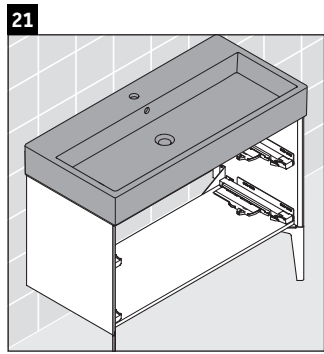

Order no. XV4538/19.01.1