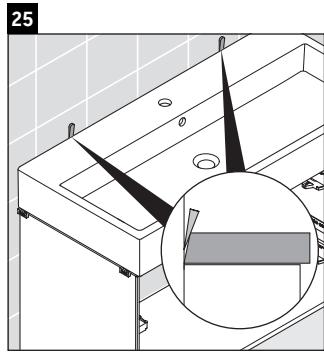

Order no. XV4538/19.01.1