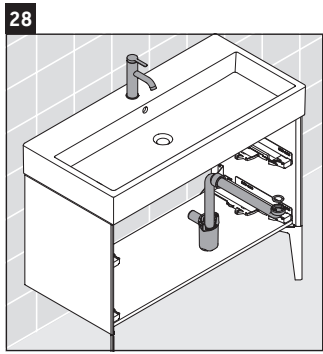

Order no. XV4538/19.01.1