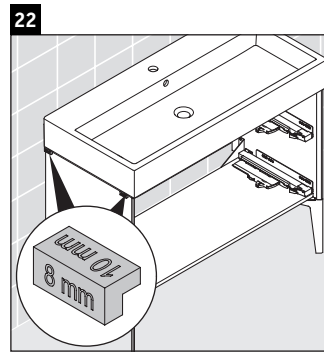

Order no. XV4538/19.01.1