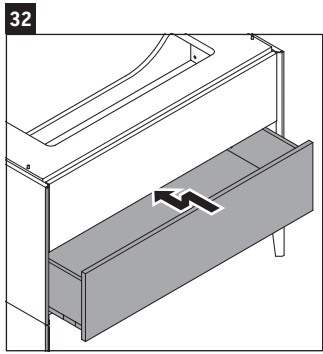

Order no. XV4538/19.01.1