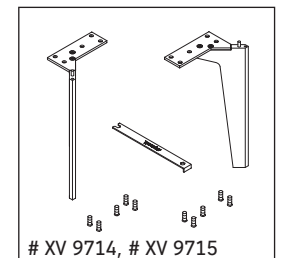

XViu

XV 4538

Montageanleitung

W mm	X mm
135	744

W mm	X mm
135	744

Vero Air # 235010

Verwendungshinweise

Die Badmöbelserie entspricht den gültigen Normen und Richtlinien zum Zeitpunkt der Auslieferung und ist für den Einsatz in Bädern konzipiert. Eine direkte Benetzung mit Wasser z. B. beim Duschen ist zu vermeiden.