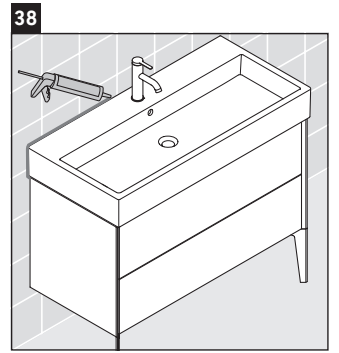

Order no. XV4538/19.01.1