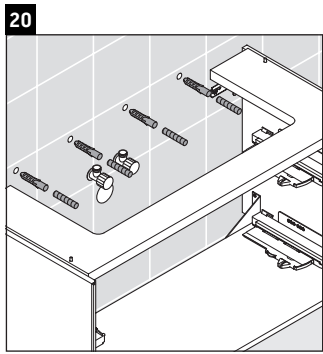

Order no. XV4538/19.01.1