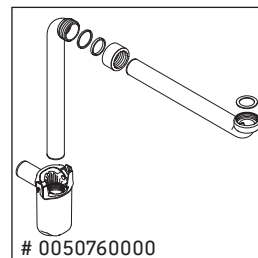

XViu

XV 4538

Montageanleitung

W mm	X mm
135	744

W mm	X mm
135	744

Vero Air # 235010

Verwendungshinweise

Die Badmöbelserie entspricht den gültigen Normen und Richtlinien zum Zeitpunkt der Auslieferung und ist für den Einsatz in Bädern konzipiert. Eine direkte Benetzung mit Wasser z. B. beim Duschen ist zu vermeiden.