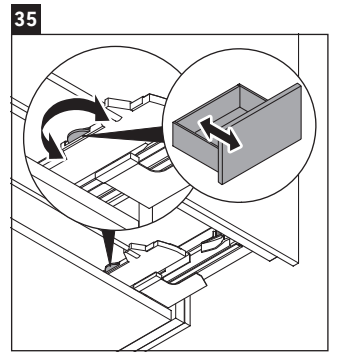

Order no. XV4538/19.01.1