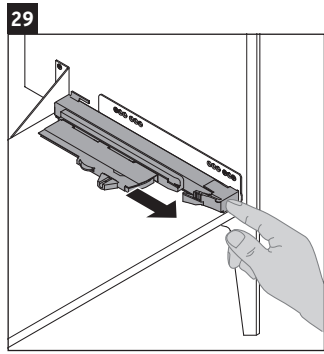

Order no. XV4538/19.01.1