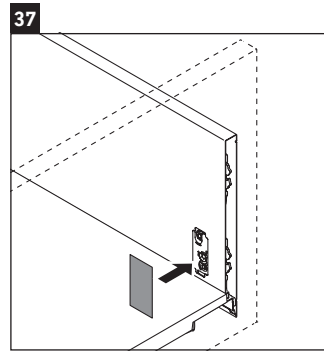

Order no. XV4538/19.01.1