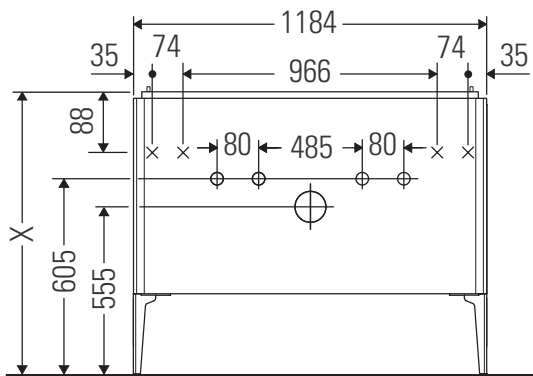

XViu

XV 4538

Montageanleitung

W mm	X mm
135	744

W mm	X mm
135	744

Vero Air # 235010

Verwendungshinweise

Die Badmöbelserie entspricht den gültigen Normen und Richtlinien zum Zeitpunkt der Auslieferung und ist für den Einsatz in Bädern konzipiert. Eine direkte Benetzung mit Wasser z. B. beim Duschen ist zu vermeiden.