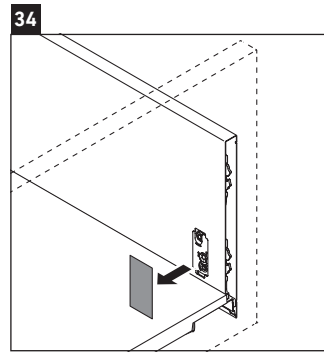

Order no. XV4538/19.01.1