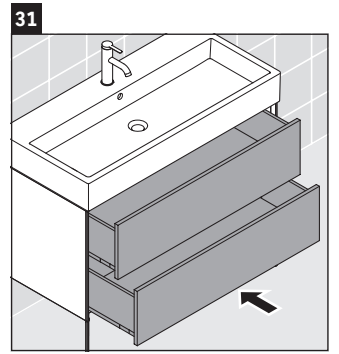

Order no. XV4538/19.01.1