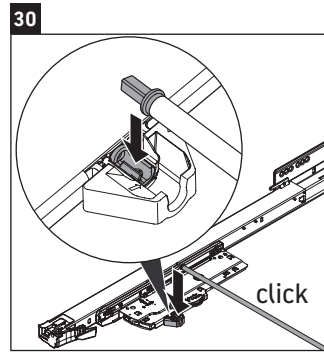

Order no. XV4538/19.01.1