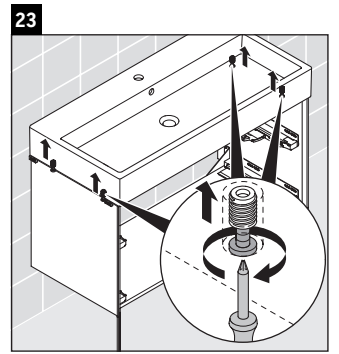

Order no. XV4538/19.01.1