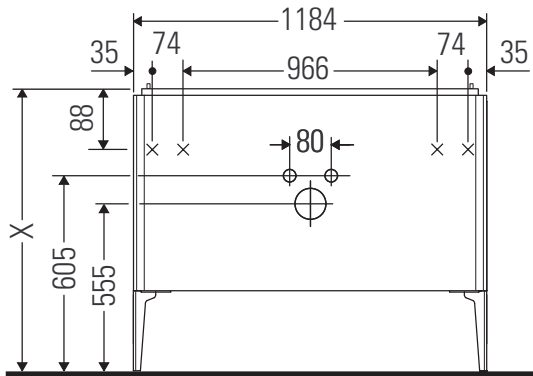

XViu

XV 4538

Montageanleitung

W mm	X mm
135	744

W mm	X mm
135	744

Vero Air # 235010

Verwendungshinweise

Die Badmöbelserie entspricht den gültigen Normen und Richtlinien zum Zeitpunkt der Auslieferung und ist für den Einsatz in Bädern konzipiert. Eine direkte Benetzung mit Wasser z. B. beim Duschen ist zu vermeiden.