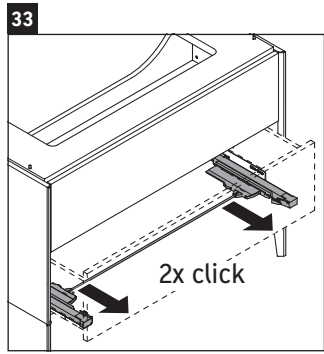

Order no. XV4538/19.01.1