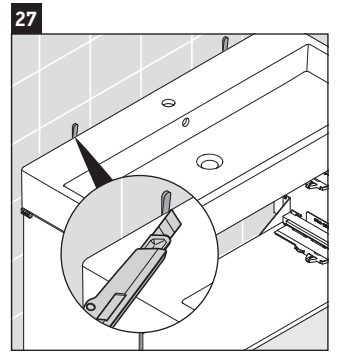

Order no. XV4538/19.01.1