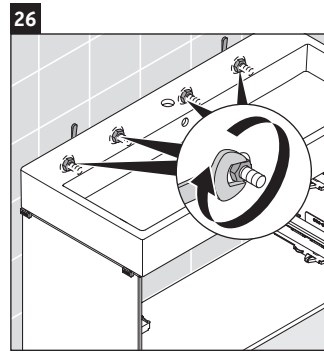

Order no. XV4538/19.01.1