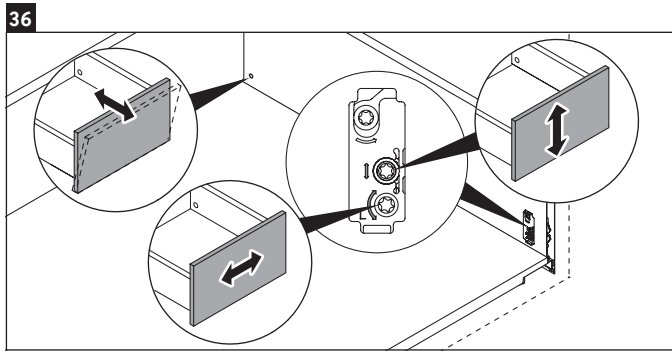

Order no. XV4538/19.01.1