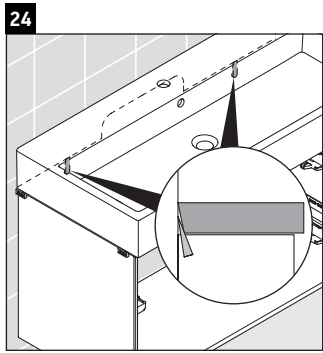

Order no. XV4538/19.01.1