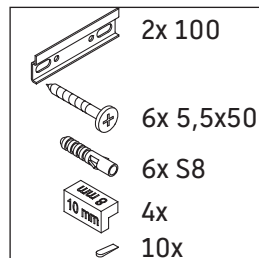

XViu

XV 4538

Montageanleitung

W mm	X mm
135	744

W mm	X mm
135	744

Vero Air # 235010

Verwendungshinweise

Die Badmöbelserie entspricht den gültigen Normen und Richtlinien zum Zeitpunkt der Auslieferung und ist für den Einsatz in Bädern konzipiert. Eine direkte Benetzung mit Wasser z. B. beim Duschen ist zu vermeiden.