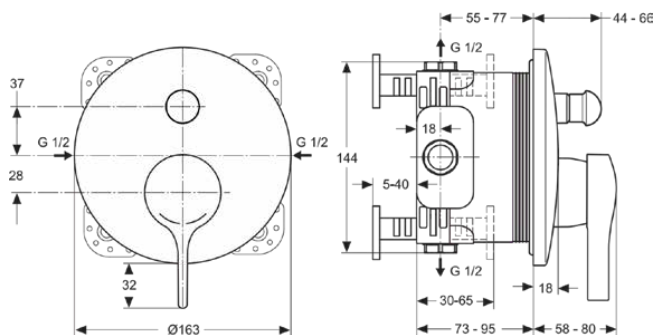

MELANGE

A4805AA

MELANGE | Badearmatur UP Bausatz 2 163x195 mm in chrom | Click-Technologie, EPD, SmartShine Oberfläche

Bild & Zeichnung

Allgemeine Informationen

Produktart	Badearmatur UP Bausatz 2
Marke	Ideal Standard
Kollektion	MELANGE
Farbcode	AA
Farbbeschreibung	Chrom
Oberflächenveredelung	glänzend
Maximale Höhe (mm)	195
Maximale Breite (mm)	163
Ausladung (mm)	58 / 80
Befestigungsart	Kit 1 benötigt
EAN Code	4015413323154
Mit Environmental Product Declaration	Ja
Nettogewicht (kg)	0.93

Funktionen

Click-Technologie

EPD

SmartShine Oberfläche

Downloads

- [BIM-DE](#)
- [EPD](#)
- [Konformitätserklärung](#)
- [Montageanleitung](#)
- [Ersatzteilliste](#)

Produktstandards & Zertifikate

Normen	DIN EN 817
BMPB-Testreport	LGA 7312249-01

Produktspezifikationen

Anzahl der Rosette(n)	1
CLICK Technologie	Ja
Mit Griff(en)	Ja
Anzahl der Griffe	1
Griffposition	Vorderseite
Griffart	Joystick
Griff-Anwendung	Volumen & Temperaturkontrolle
Material des Griffs	Metall
Mit Rosette(n)	Ja
Material der Rosette(n)	Kunststoff
Form der Rosette(n)	Rund
Mit Umstelleinheit	Ja
Material des Armaturenkörpers	Messing
Oberflächenschutz	chromium-plated
Smartshine	Ja
Mit Kopfbrause	Nein