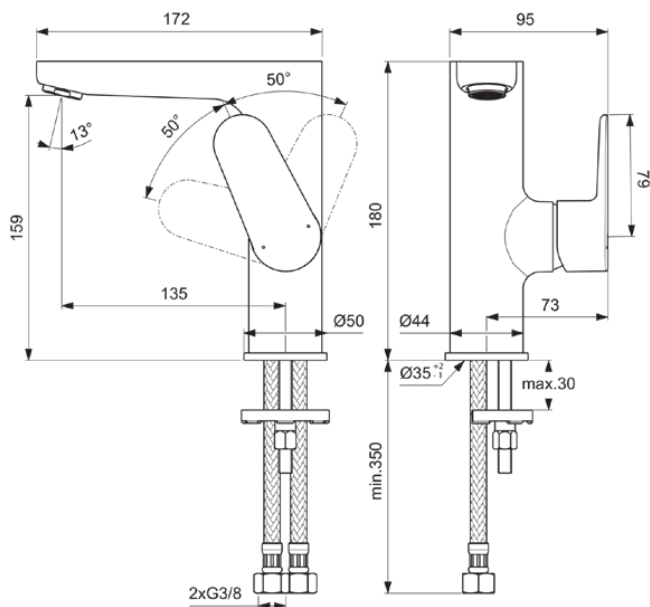

CERAFINE MODEL O

BC555AA

CERAFINE MODEL O | Waschtischarmatur 98x175x180 mm, 135 mm vertikaler Abstand bis Mitte Auslauf in chrom, 5 l/min (3 bar), ohne Ablaufgarnitur | EasyFix, EPD, FirmaFlow, SmartShine Oberfläche

Bild & Zeichnung

Allgemeine Informationen

Produktkategorie:	Waschtischarmaturen
Produktart:	Waschtischarmatur
Marke:	Ideal Standard
Kollektion:	CERAFINE MODEL O
Designer:	Ideal Standard
Colour:	AA - Chrom
Oberflächenveredelung:	glänzend
Maximale Höhe (mm):	180
Maximale Breite (mm):	98
Ausladung (mm):	175
Befestigungsart:	EasyFix
Nettogewicht (kg):	1.76
VVS:	701426304
EAN Code:	3800861075004

Normen:	EN 248 DIN 4109-1 EN 817
Name des KIWA-Zertifikates:	K99067

Produktspezifikationen

Anzahl der Rosette(n):	1
Anzahl der Griffe:	1
BlueStart Technologie:	Nein
Farbcode:	AA
Farbbeschreibung:	chrom
Cool Body Technologie:	Nein
DVGW-Eigensicher:	Nein
Easy-Fix Technologie:	Ja
FirmaFlow Kartusche:	Ja
Griff-Anwendung:	Volumen & Temperaturkontrolle
Griffposition:	Seitlich
IdealPure Technologie:	Nein
Mit Kettenöse:	Nein