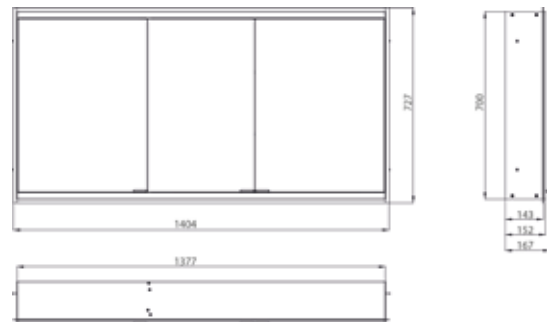

PRODUKTINFORMATION

Lichtspiegelschrank prime 2 Facelift, 1.400 mm, 3 Türen, Unterputzmodell, IP20 aluminium/schwarz

Art.-Nr.9497 135 63

mit verspiegelter Glasrückwand, 4 stufenlos einstellbare Ablagen, 3 Türen, 2 Steckdosen, stufenlose Lichtsteuerung (an/aus, Helligkeit und Lichtfarbe) über drei in die Glasrückwand integrierte Touchsensoren, Höhe: 730 mm, LED-Beleuchtung