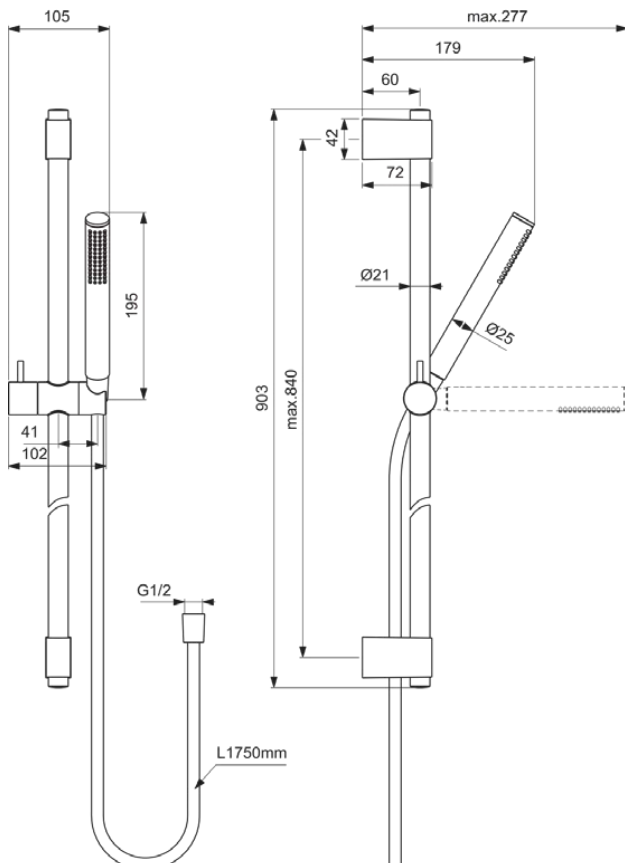

IDEALRAIN

A7617A2

IDEALRAIN | Brausekombination mit Brausestange 105x903 mm in brushed gold | PVD Technologie

Bild & Zeichnung

Allgemeine Informationen

Produktart	Brausekombination mit Brausestange
Marke	Ideal Standard
Kollektion	IDEALRAIN
Farbcode	A2
Farbbeschreibung	Brushed Gold
Oberflächenveredelung	satın
Maximale Höhe (mm)	903
Maximale Breite (mm)	105
Befestigungsart	Befestigungsschrauben
EAN Code	4015413352604
Nettogewicht (kg)	1.35

Funktionen

PVD Technologie

Downloads

- [Ersatzteilliste](#)

Produktstandards & Zertifikate

ACS-Zertifikat	21 ACC LY 488_809
----------------	-------------------

Produktspezifikationen

Oberflächenschutz	coated
Mit Brausehalter	Ja
Mit Handbrause	Ja
Mit Kopfbrause	Nein
Mit Brauseschlauch	Ja
Mit Wandanschlussbogen	Nein
Mit Lotionspender	Nein
Mit Schwammhalter	Nein
Mit Seifenschale	Nein
Material	Kunststoff
Anzahl der Strahlarten	1
Einstellbarer Sprühmodus	Nein
Sprühart	Regen
Einstellbare Befestigungspunkte	Ja
PVD Technologie	Ja
IdealPlus Technologie	Nein