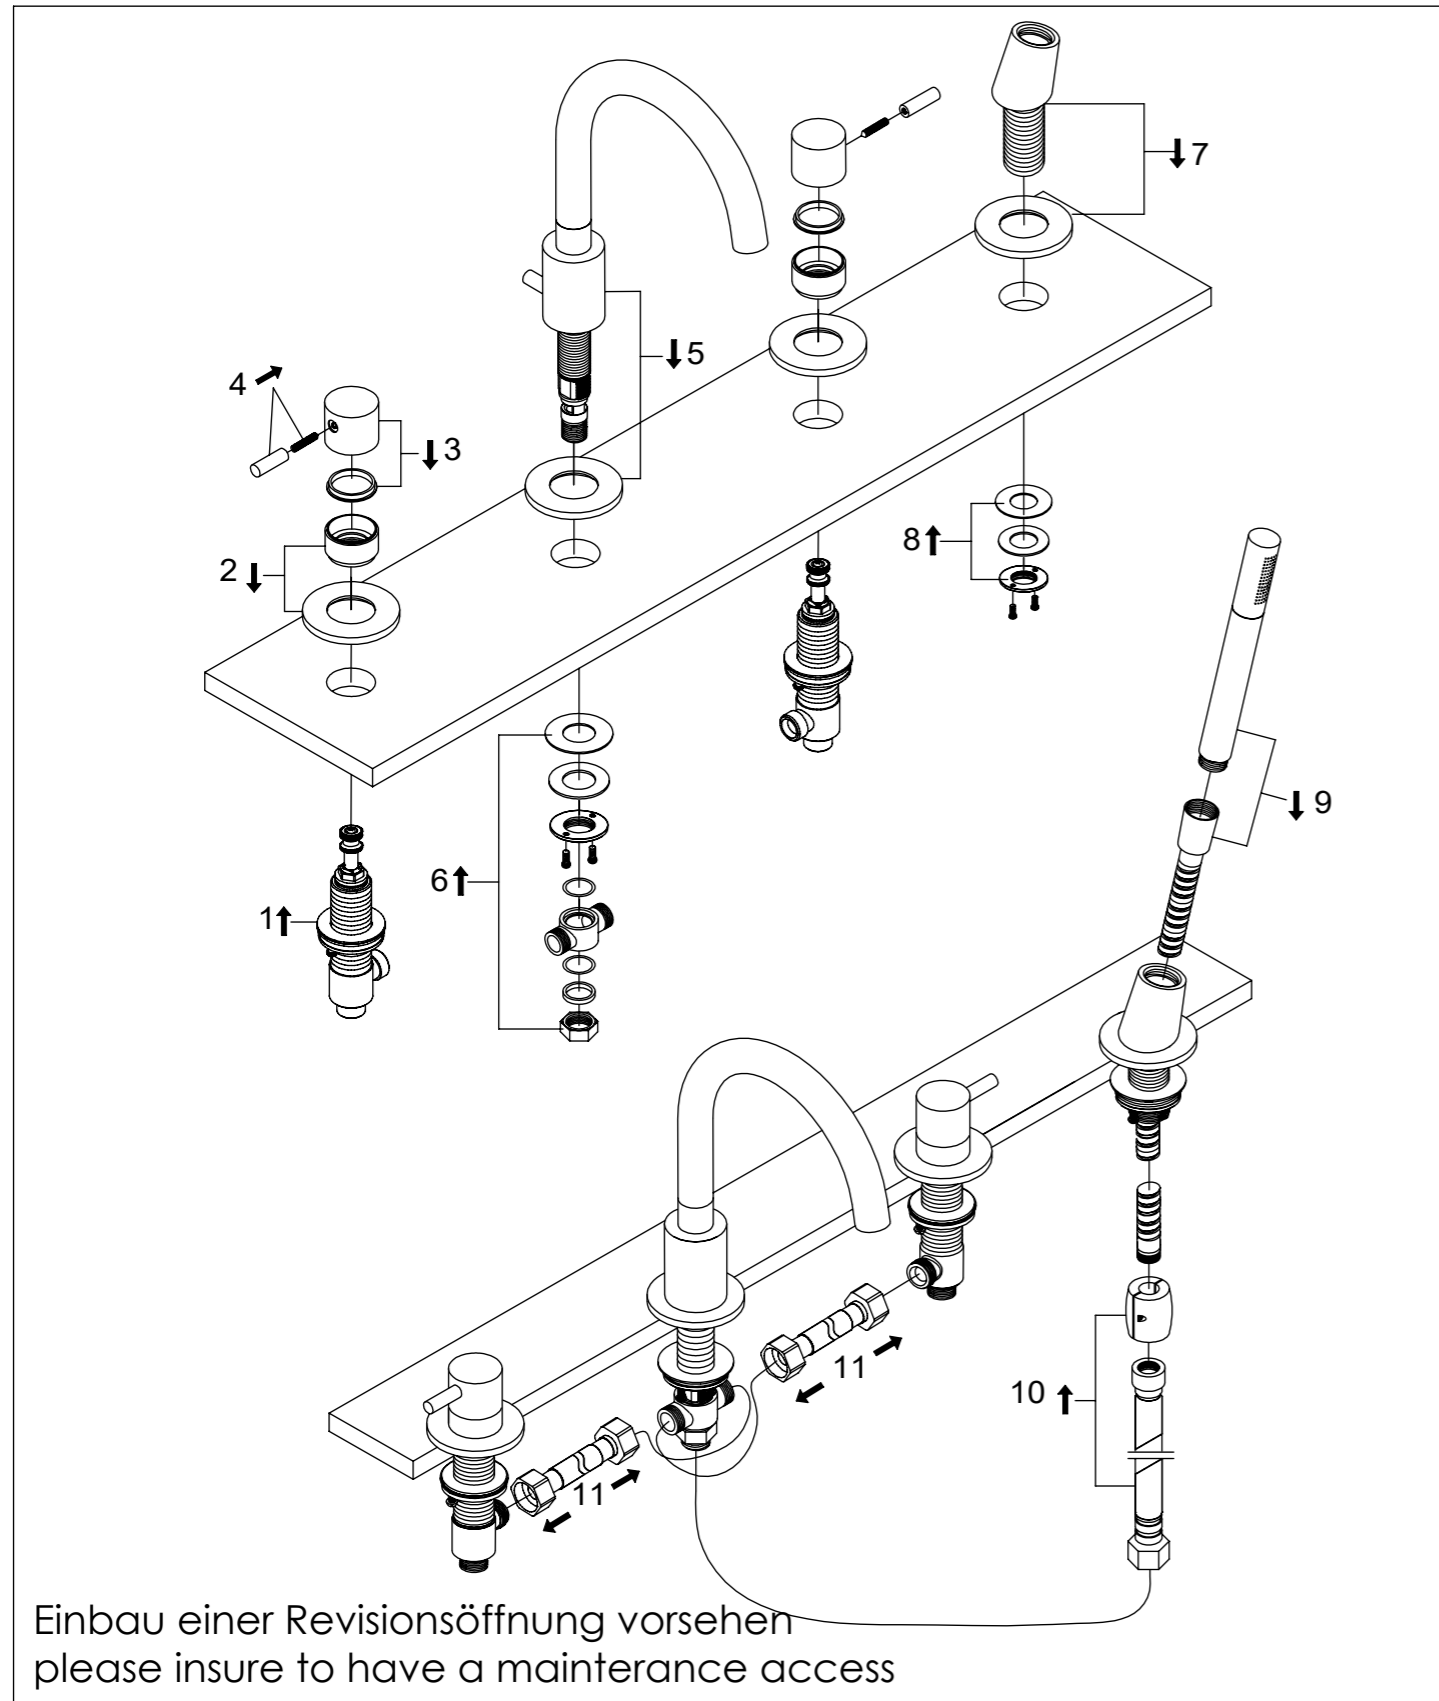

# 4-LOCH WANNENRAND-ARMATUR

4-hole deck mounted bath mixer  
Art.Nr. 100 2400 RG

Installation / Installation

Technische Zeichnung / technical drawing

Explosionszeichnung / Exploded Drawing