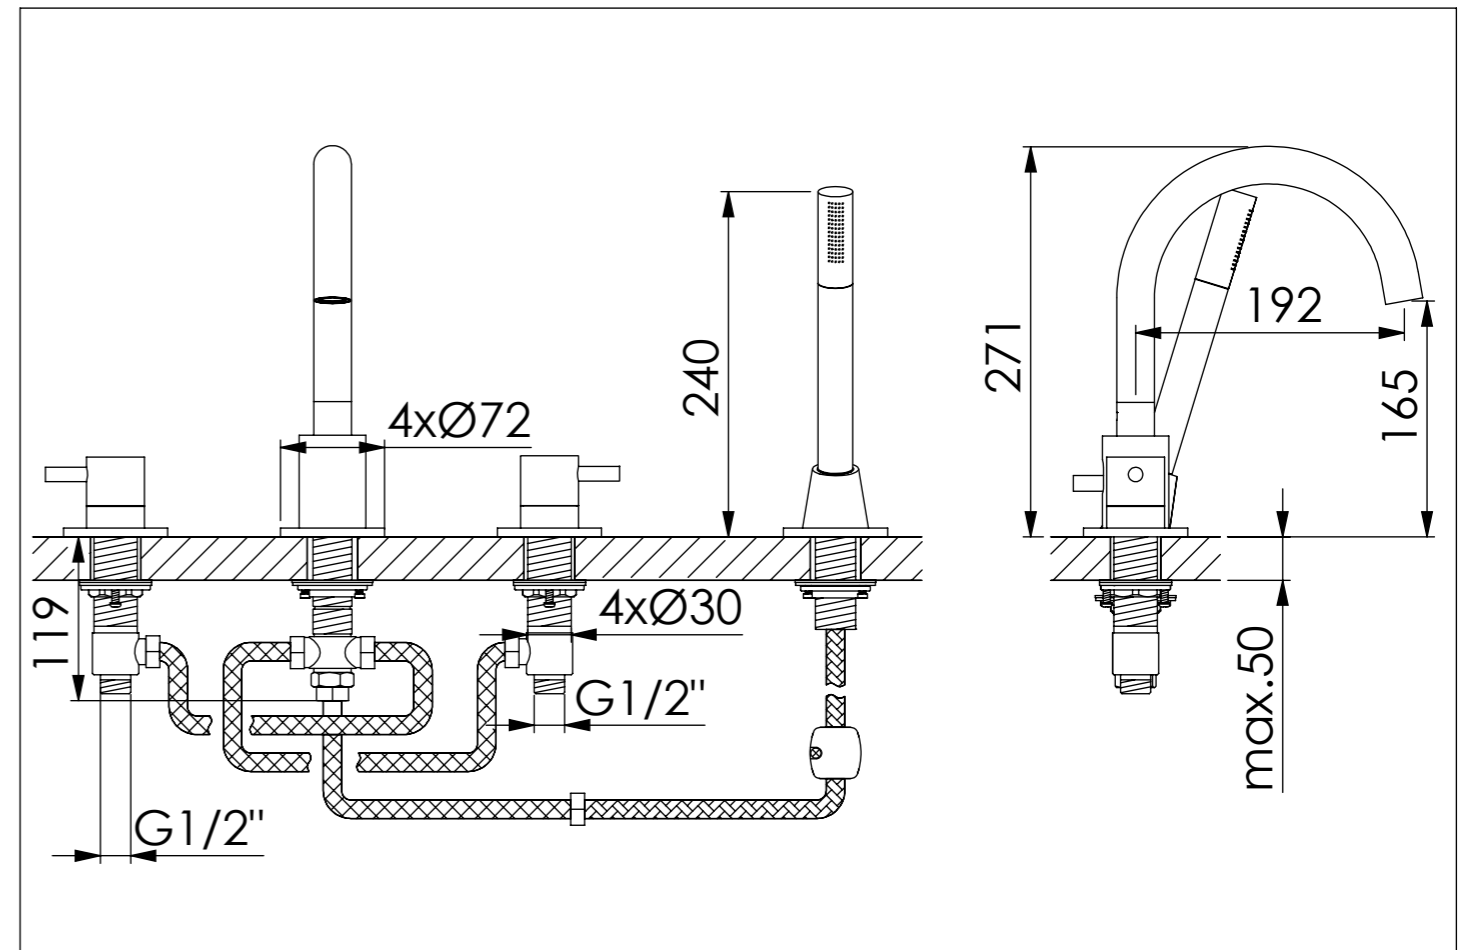

# 4-LOCH WANNENRAND-ARMATUR

4-hole deck mounted bath mixer  
Art.Nr. 100 2400 RG

Installation / Installation

Technische Zeichnung / technical drawing

Explosionszeichnung / Exploded Drawing