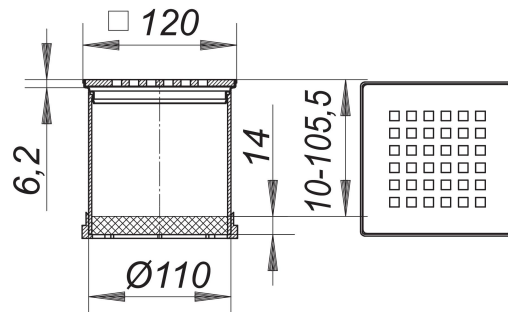

Aufsatz Quadra, S 10/120, 120 x 120 mm

Artikelnummer: 510365

GTIN: 4001636510365

Rabattgruppe: 3

Beschreibung:

Aufsatz Quadra, S 10/120, 120 x 120 mm

passend zu den Ablaufgehäusen 40, 42 und 46

Aufsatzverlängerung ABS, verlängerbar mit HT-Rohr DN 100

Rahmen Edelstahl 1.4301, 120 x 120 mm

Design-Rost Edelstahl 1.4404, massiv 5 mm, 115 x 115 mm, Belastungsklasse L 15 (1,5 t)

Ersatzteile:

495013 Entwässerungsring