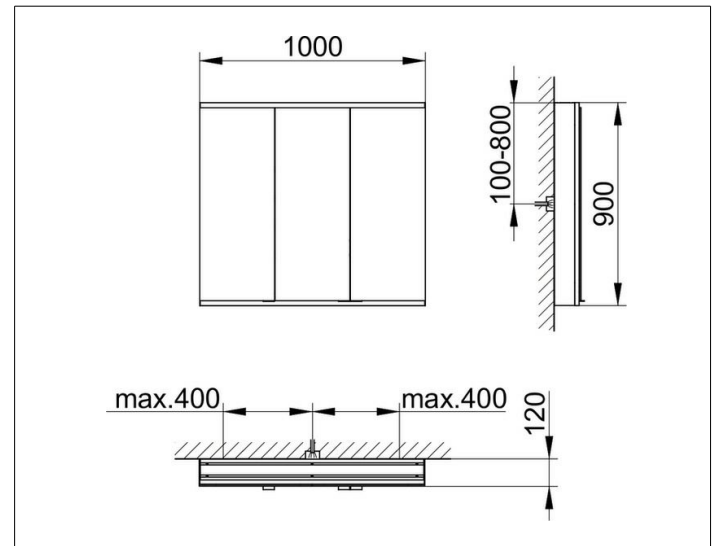

Royal Modular 2.0
800311101000200 Spiegelschrank

PRODUKT

ZEICHNUNG

EEK: C ,

OBERFLÄCHE

silber-eloxiert

ABMESSUNG

1000 x 900 x 120 mm