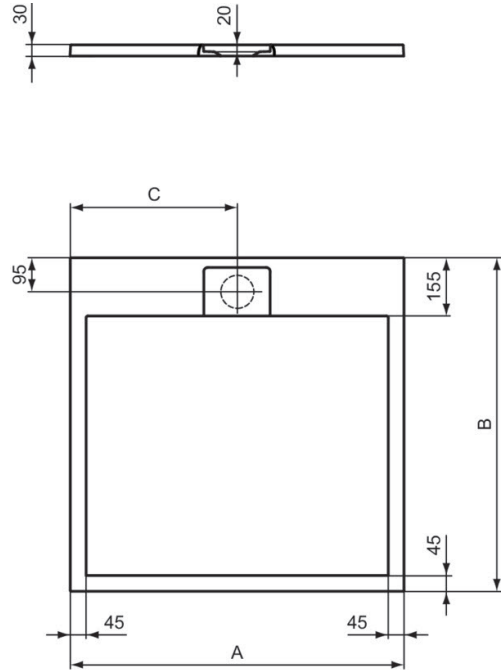

# Ultra Flat S Ideal Standard

Artikel-Nr.: T5242FV

## Quadrat-Brausewanne 1200x1200mm, bodeneben

Ultra Flat S Ideal Standard i.life Quadrat-Brausewanne  
1200x1200mm, bodeneben

Farbe: FV - Schiefer

Technologie: Ideal Solid

Eigenschaften: .

### Mehr Produktdetails:

Zulassungen: DIN EN 14527; DIN EN 251; DIN  
EN 51097 Klasse C

Gewicht (kg): 50,10

Material: Ideal Solid

Designer: Palomba Serafini Associati

Höhe (mm): 30

Breite (mm): 1200

Länge (mm): 1200

Form: Quadratisch

	A	B	C
T5227	900	900	450
T5229	800	800	400
T5234	1000	1000	500
T5242	1200	1200	600
T5246	700	700	350

Ideal Standard GmbH - Deutschland

Euskirchener Straße 80, 53121 Bonn, Deutschland - Tel: +49 (0)228 521 0