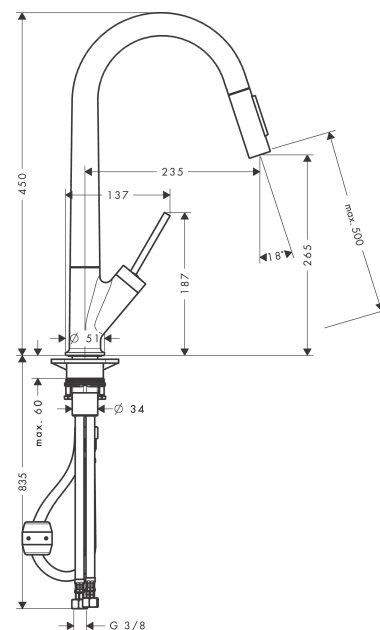

## Merkmale

- besteht aus: Einhebel-Küchenmischer
- ComfortZone 270
- Schwenkbereich einstellbar in 2 Stufen auf 110° oder 150°
- Brausestrahl, Laminarstrahl
- Brausestrahl arretierbar, Strahlrückstellung durch Tastendruck
- MagFit magnetische Brausehalterung
- Quick-Connect Schlauch
- maximale Durchflussmenge bei 3 bar: 4,5 l/min
- Joystick-Keramikmischsystem
- Rückflussverhinderer integriert
- nicht für Durchlauferhitzer geeignet
- Auszugslänge bis zu 50 cm
- EU-Taxonomie: max. 6 l/min - wesentlicher Beitrag (SC) möglich

## Produktabbildung

## Maßzeichnung

**AXOR Starck**  
**Einhebel-Küchenmischer 270 mit Ausziehbrause EcoSmart**  
 Oberfläche: **Polished Black Chrome** Artikelnummer: **12800330**