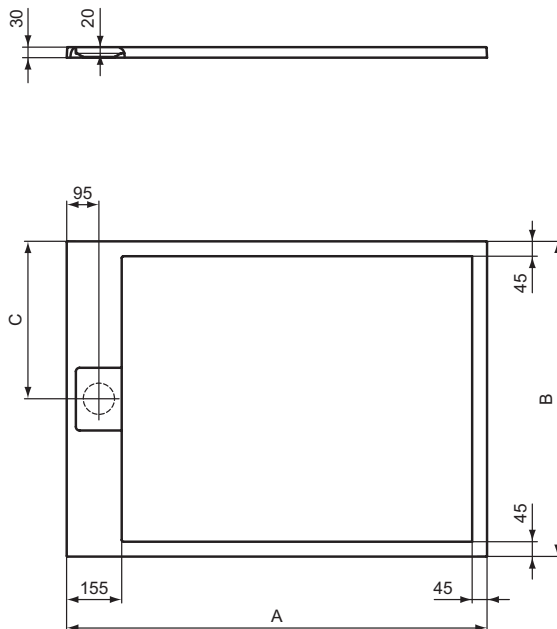

# Ultra Flat S Ideal Standard

Artikel-Nr.: T5240FS

## Rechteck-Brausewanne 1000x700mm, bodeneben

Ultra Flat S Ideal Standard i.life Rechteck-Brausewanne  
1000x700mm, bodeneben

Farbe: FS - Quarzgrau

Technologie: Ideal Solid

Eigenschaften: .

### Mehr Produktdetails:

Zulassungen: DIN EN 14527; DIN EN 251; DIN  
EN 51097 Klasse C

Gewicht (kg): 24,40

Material: Ideal Solid

Designer: Palomba Serafini Associati

Höhe (mm): 30

Breite (mm): 700

Länge (mm): 1000

Form: Rechteckig

	A	B	C
T5220	1200	800	400
T5221	1200	900	450
T5223	1000	800	400
T5228	1200	1000	500
T5231	1000	900	450
T5233	1200	700	350
T5237	900	700	350
T5240	1000	700	350