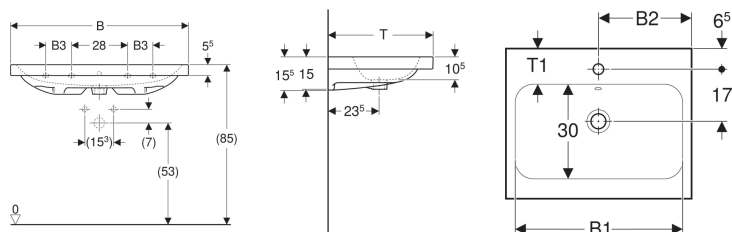

Geberit iCon Light Waschtisch

Beispielbild

Eigenschaften

- Unterbaufähig

Technische Daten

Werkstoff

Sanitärkeramik

Art.-Nr.	Mix & Match	Farbe / Oberfläche	Hahnloch	Überlauf	B	B1	B2	B3	Breite Unterschrank	H	T	T1	Befestigungspunkte	VE 1
501.834.00.4 *	Ja	weiß / KeraTect	ohne	sichtbar	60 cm	54 cm	30 cm		59.2 cm	15.5 cm	48 cm	11 cm	2	1 St.

* Auftragsbezogene Produktion

Zubehör

- Geberit Tauchrohrgeruchsverschluss für Waschbecken, Abgang horizontal
- Geberit Waschbeckenablauf Raumsparmodell, schmale Ausführung, mit Außenventilstopfen mit Druckbetätigung
- Geberit Waschbeckenablauf Raumsparmodell, schmale Ausführung, mit Außenventilstopfen mit Hebelbetätigung
- Geberit Waschbeckenablauf Raumsparmodell, schmale Ausführung, mit freiem Auslauf und Ventilabdeckung
- Geberit Drehbetätigung mit Kabelzug

- Für die Installation des Waschtisches mit Unterschrank wird ein Geberit Waschbeckenanschluss, Raumsparmodell benötigt. Siehe Sortimentsübersicht – Geberit iCon Waschbeckenanschlüsse Raumsparmodell oder Onlinekatalog, Zubehör Waschtische
- Mix & Match: Artikel gleicher Breite sind in den Serien Geberit ONE, Acanto, iCon frei kombinierbar