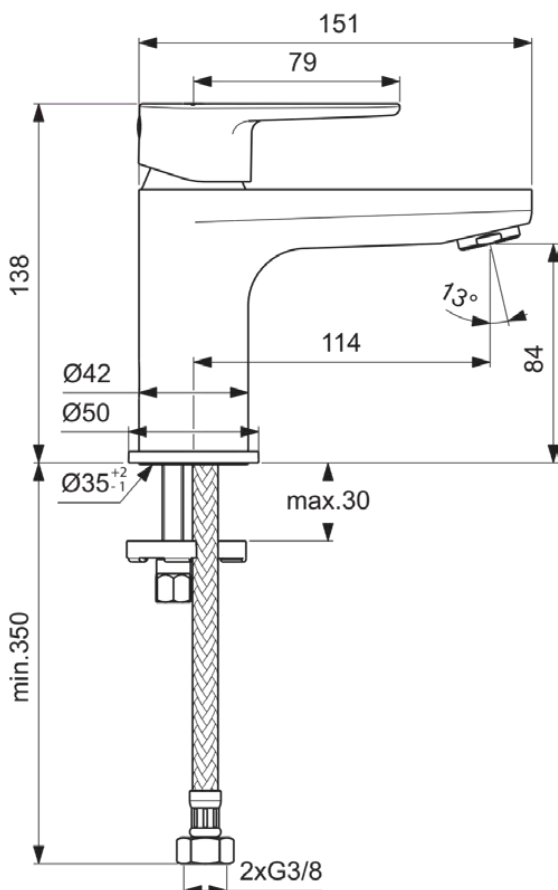

## BC696AA

CERAFINE MODEL O | Waschtischarmatur 50x155x138 mm, 114 mm vertikaler Abstand bis Mitte Auslauf in chrom, 5 l/min (3 bar), ohne Ablaufgarnitur | EasyFix, EPD, FirmaFlow, SmartShine Oberfläche

### Allgemeine Informationen

Produktkategorie:	Waschtischarmaturen
Produktart:	Waschtischarmatur
Marke:	Ideal Standard
Kollektion:	CERAFINE MODEL O
Designer:	Ideal Standard
Colour:	AA - Chrom
Oberflächenveredelung:	glänzend
Maximale Höhe (mm):	138
Maximale Breite (mm):	50
Ausladung (mm):	155
Befestigungsart:	EasyFix
Nettogewicht (kg):	1.17
VVS:	701416304
EAN Code:	3800861082842