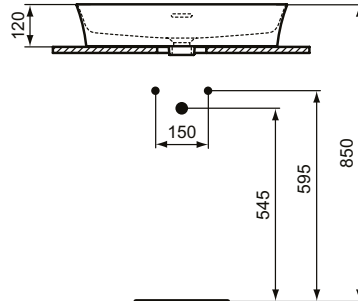

Ideal Standard

Becken

Ipalys

Artikel-Nr.: E139701

Schale 600mm

Ipalys Schale 600mm, ohne Hahnloch, mit Überlaufloch (geschlitzt)

Farbe: 01 - Weiß (Alpin)

Technologie: Diamatec

Eigenschaften: .Diamatec

Mehr Produktdetails:

Type:	Aufsatzwaschtisch / Schale
Montage:	Aufgesetzt
Zulassungen:	DIN EN 14688 CL 25, DIN EN 31
Hahnlöcher:	0
Gewicht (kg):	9,50
Material:	Diamatec
Höhe (mm):	145
Breite (mm):	600
Tiefe/Ausladung (mm):	380
Form:	Oval