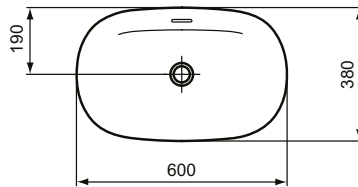

Ideal Standard

Becken

Ipalys

Artikel-Nr.: E139701

Schale 600mm

Ipalys Schale 600mm, ohne Hahnloch, mit Überlaufloch (geschlitzt)

Farbe: 01 - Weiß (Alpin)

Technologie: Diamatec

Eigenschaften: .Diamatec

Mehr Produktdetails:

Type:	Aufsatzwaschtisch / Schale
Montage:	Aufgesetzt
Zulassungen:	DIN EN 14688 CL 25, DIN EN 31
Hahnlöcher:	0
Gewicht (kg):	9,50
Material:	Diamatec
Höhe (mm):	145
Breite (mm):	600
Tiefe/Ausladung (mm):	380
Form:	Oval