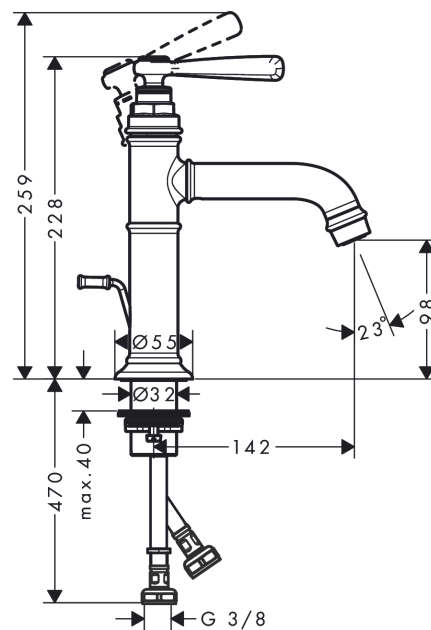

AXOR Montreux

Einhebel-Waschtischmischer 100 mit Hebelgriff und Zugstangen-Ablaufgarnitur

Oberfläche: **Brushed Red Gold** Artikelnummer: **16515310**

Merkmale

- besteht aus: Einhebel-Waschtischmischer, Ablaufgarnitur
- ComfortZone 100
- Ausladung: 142 mm
- Auslaufhöhe: 98 mm
- Griffvariante: Hebelgriff
- Strahlart: Normalstrahl
- maximale Durchflussmenge bei 3 bar: 5 l/min
- Keramikmischsystem
- Temperaturbegrenzung einstellbar
- für Durchlauferhitzer geeignet
- Zugstangen-Ablaufgarnitur G 1¼
- Anschlussart: G ¾ Anschlusschläuche
- Anschlussgröße: DN15
- EU-Taxonomie: max. 6 l/min - wesentlicher Beitrag (SC) möglich
- PA-IX 7279/IO

Technologie

Produktabbildung

Maßzeichnung

AXOR Montreux
Einhebel-Waschtischmischer 100 mit Hebelgriff und Zugstangen-Ablaufgarnitur
 Oberfläche: **Brushed Red Gold** Artikelnummer: **16515310**

Durchflussdiagramm