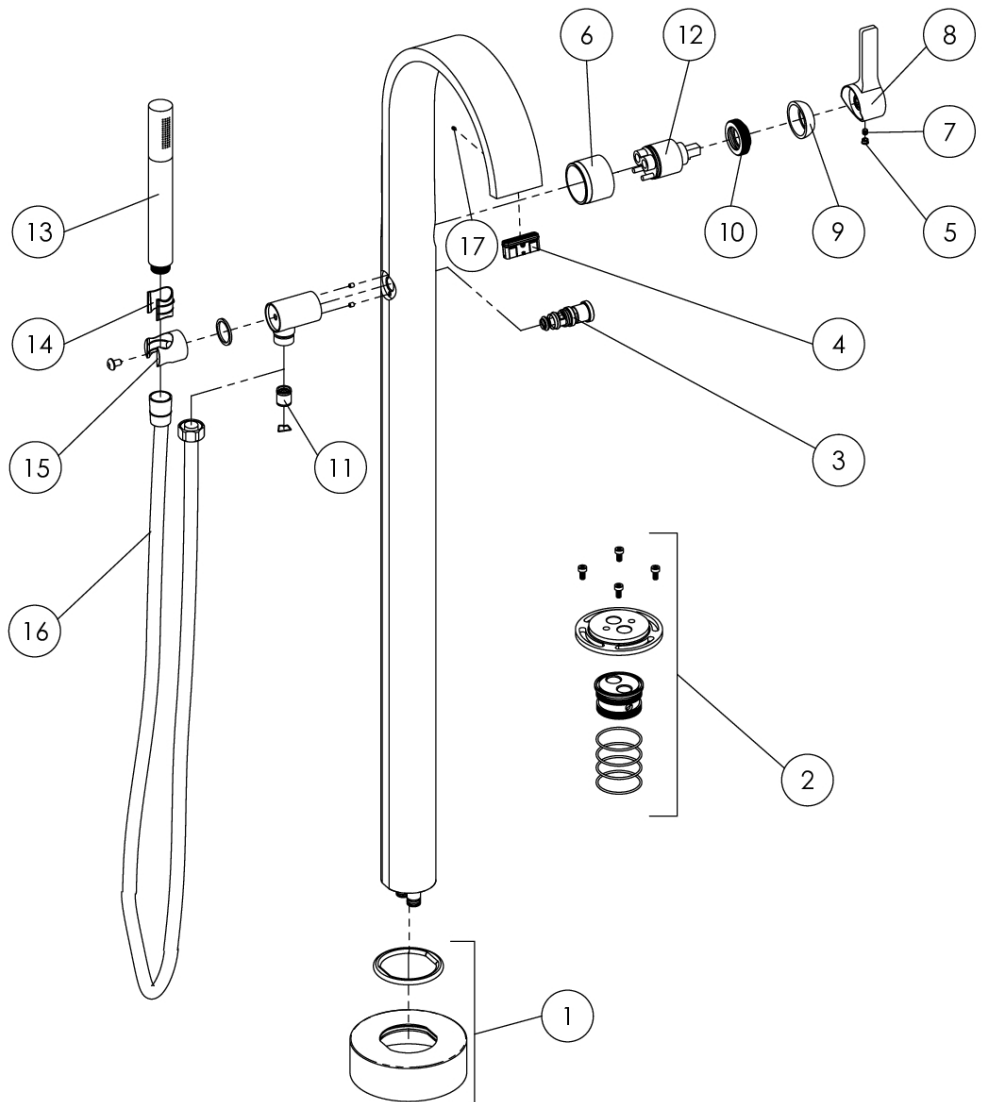

mit Keramikkartusche, eigensicher gegen Rückfließen, mit Umsteller und Handbrause, rose gold (Einbaukörper 020 1162 separat bestellen)

TECHNISCHE ZEICHNUNG

280 1162 RG Freistehende Wannen-Armatur, rose gold

mit Keramikkartusche,eigensicher gegen Rückfließen,mit Umsteller und Handbrause, rose gold (Einbaukörper 020 1162 separat bestellen)

EXPLOSIONSZEICHNUNG

PartNo	DE	EN	
1	260 4009 Fuß-Rosette Ø120 mm mit Dichtung, Chrom	rosette Ø120 mm with seal, chrome	280 1162
2	099 1169 Befestigungsset zum Universal-UP-Körper 020 1162	fixing set for universal concealed body 020 1162	
3	260 9072 Umsteller, Chrom	converter, chrome	18.10.2021
4	099 9142 Luftsprudler, rechteckig, 40x10mm, D-Klasse	aerator rectangular, 40x10mm	
5	099 4104 Köppchen, Chrom	chrome cap of single lever	STEINBERG
6	260 8021 Abdeckhülse für Kartusche, Chrom	cover sleeve for cartridge, chrome	
7	099 1105 Madenschraube	screw of single lever	STEINBERG
8	230 9943 M EHM-Armaturengriff mit Markierung und Logo, Chrom	single lever basin mixer with marks and logo, chrome	
9	260 8033 Kugelkappe, Chrom	spherical cap, chrome	STEINBERG
10	260 8012 Überwurfmutter Kartuschenbefestigung (35mm)	hexagon of cartridge fixing set (35mm)	
11	099 9161 Rückflussverhinderer Ø15 mm	back flow preventer Ø 15 mm	STEINBERG
12	099 9019 Keramik-Kartusche 35mm (KEROX)	ceramic cartridge 35mm (KEROX)	
13	099 9655 Stabhandbrause metal, Chrom	hand shower metal, chrome	STEINBERG
14	099 4237 Kunststoffeinsatz für Handbrausehalter	plastic ring for hand shower holder	
15	260 4002 Handbrausehalter, Chrom	hand shower holder, chrome	STEINBERG
16	099 9415 Kunststoff-Brauseschlauch 1,5m, Ü ½" x Konus ½", Chrom	plastic-shower hose 1,5m, Ü ½" x cone seat ½", chrome	
17	099 1125 Madenschraube M3 für Luftsprudler	grub screw M3 for fixing of aerator	STEINBERG