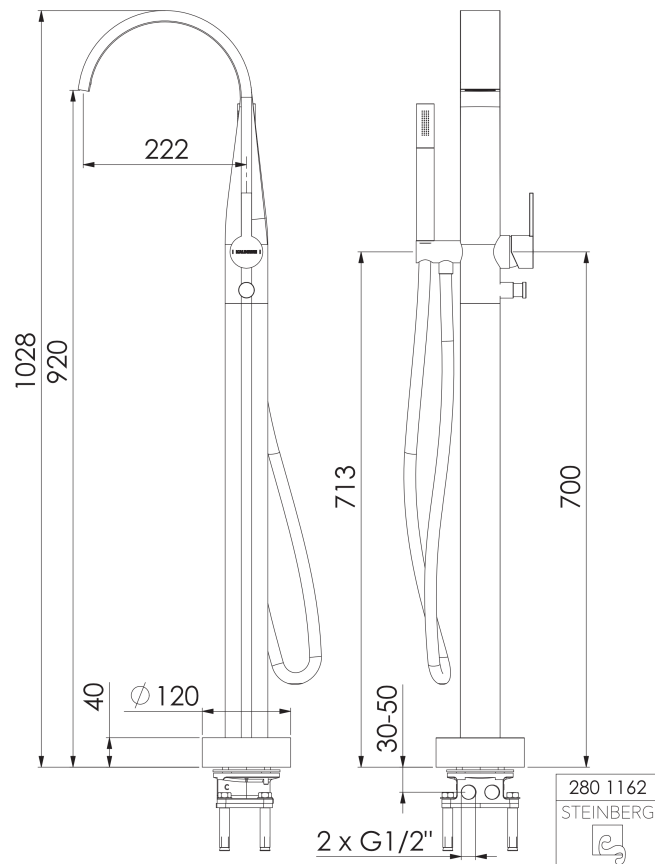

280 1162 RG Freistehende Wannen-Armatur, rose gold

mit Keramikkartusche, eigensicher gegen Rückfließen, mit Umsteller und Handbrause, rose gold (Einbaukörper 020 1162 separat bestellen)

TECHNISCHE ZEICHNUNG