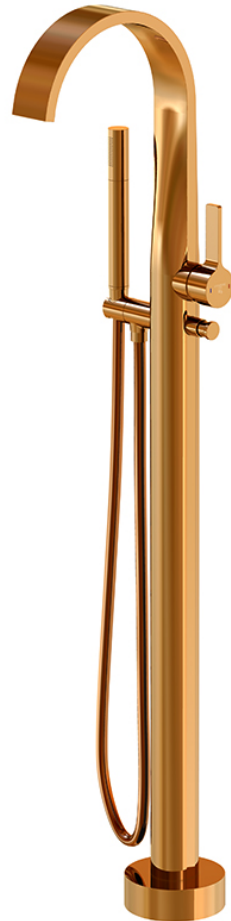

280 1162 RG Freistehende Wannen-Armatur, rose gold

mit Keramikkartusche, eigensicher gegen Rückfließen, mit Umsteller und Handbrause, rose gold (Einbaukörper 020 1162 separat bestellen)

PRODUKTBILD

280 1162 RG Freistehende Wannen-Armatur, rose gold

mit Keramikkartusche, eigensicher gegen Rückfließen, mit Umsteller und Handbrause, rose gold (Einbaukörper 020 1162 separat bestellen)

TECHNISCHE ZEICHNUNG

280 1162 RG Freistehende Wannen-Armatur, rose gold