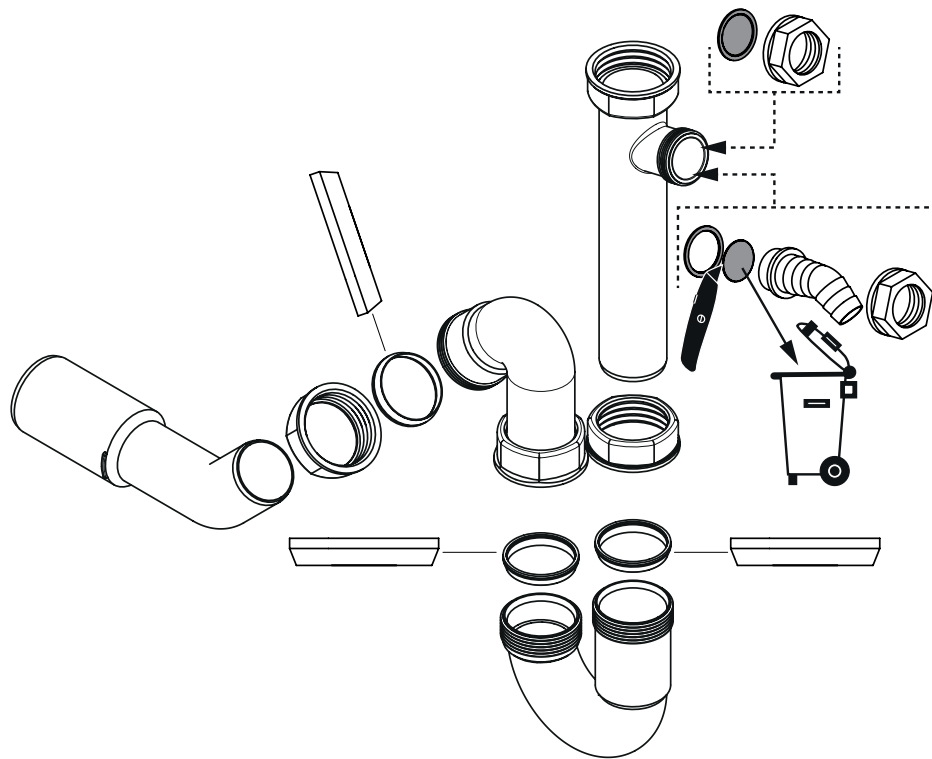

hansgrohe

Drain

**1 x 43947000**

automatic for sink

Nach der Montage alle Muttern fest anziehen!  
 Serrrer tous les écrous à fond après le montage  
 After mounting tighten all nuts firmly!  
 Dopo il montaggio serrare tutti i dadi!  
 ¡Apretar todas las tuercas tras el montaje!  
 Na de montage alle moeren opnieuw andraaien!  
 Stram alle møtrikker efter monteringen  
 Apertar todas as porcas no final da montagem!  
 Po montażu mocno dokręcić wszystkie nakrętki!  
 Po provedení montáže utáhněte všechny matice!  
 Po montáži pevne utiahnite všetky matice!  
 安装完成后拧紧所有组件!  
 После монтажа прочно затяните все гайки!  
 Szerelés után minden anyát jól meg kell húzni!  
 Kiristä asennuksen jälkeen kaikki mutterit tiukkaan!  
 Dra át alla muttrar efter montering!  
 Sumontavę tvirtai užveržkite visas veržles!  
 Nakon montaže zategnite sve matice!  
 Montajdan sonra tüm somunları iyice sıkın!  
 După montare strângeți bine toate piulițele!  
 Μετά την τοποθέτηση θα πρέπει να σφίξτε καλά όλα  
 τα παξιμάδια!  
 Po montáži čvrsto pritegnite vse matice!  
 Pärast paigaldust keerata kõik mutrid kinni!  
 Pēc montāžas cieti pievelciet visus uzgriežņus!  
 Nakon montaže zategnite sve navrtke!  
 Trekk til alle muttere etter montering!  
 След монтажа затягнете добре всички гайки!  
 Pas montimit shtrëngoni të gjitha dadot!  
 بعد التركيب، يتم تثبيت جميع الصواميل بإحكام!