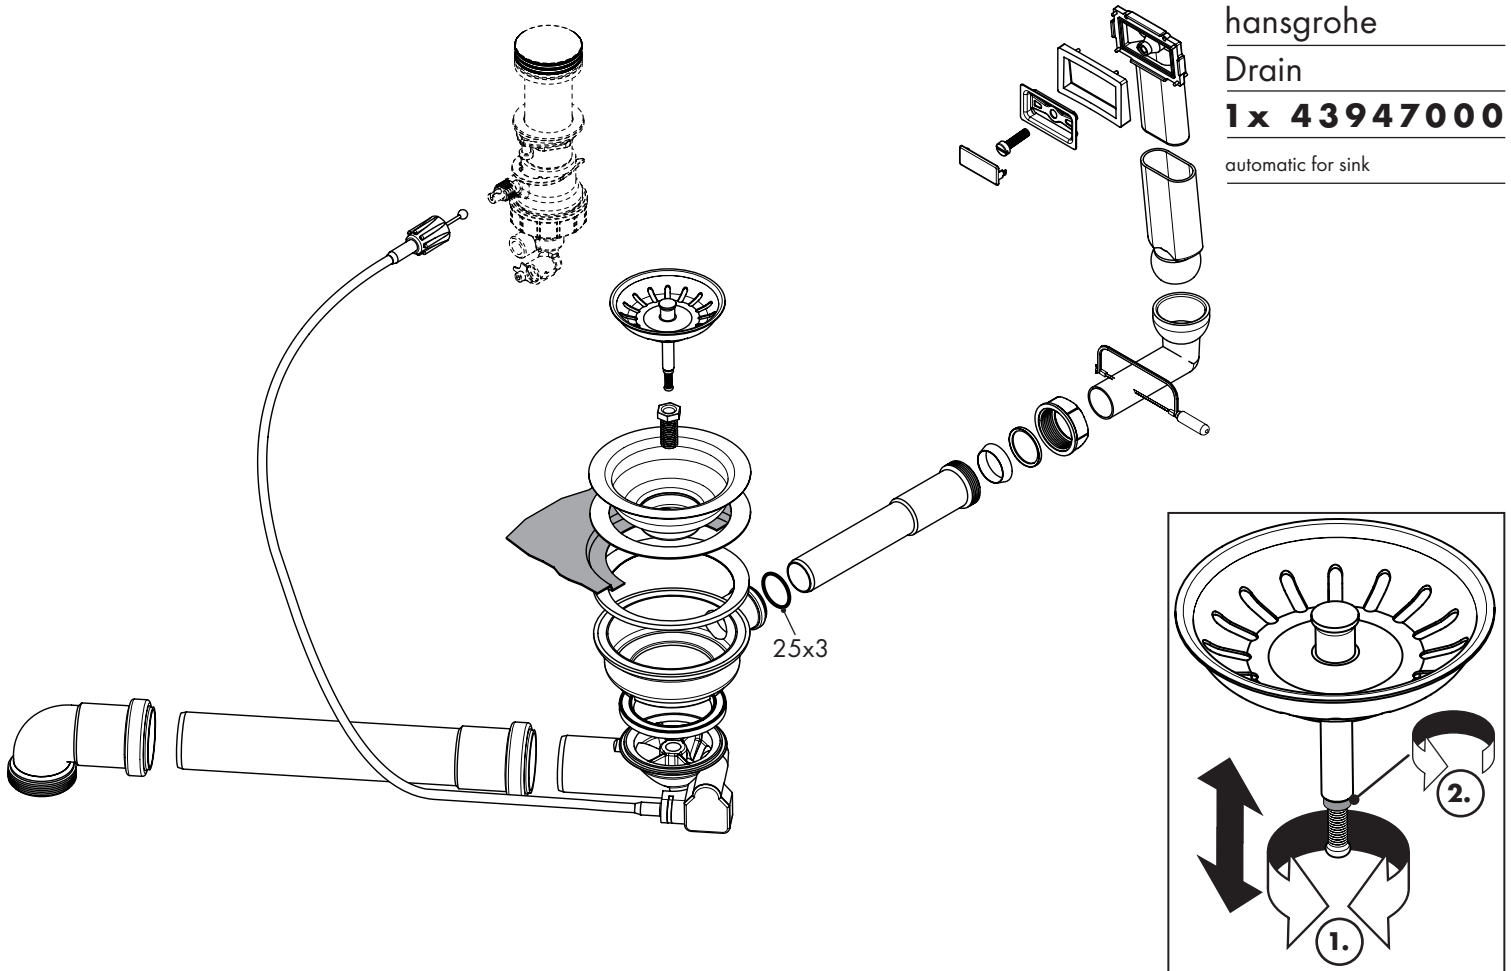

hansgrohe

Drain

**1 x 43947000**

automatic for sink

Nach der Montage alle Muttern fest anziehen!  
 Serrrer tous les écrous à fond après le montage  
 After mounting tighten all nuts firmly!  
 Dopo il montaggio serrare tutti i dadi!  
 ¡Apretar todas las tuercas tras el montaje!  
 Na de montage alle moeren opnieuw andraaien!  
 Stram alle møtrikker efter monteringen  
 Apertar todas as porcas no final da montagem!  
 Po montażu mocno dokręcić wszystkie nakrętki!  
 Po provedení montáže utáhněte všechny matice!  
 Po montáži pevne utiahnite všetky matice!  
 安装完成后拧紧所有组件!  
 После монтажа прочно затяните все гайки!  
 Szerelés után minden anyát jól meg kell húzni!  
 Kiristä asennuksen jälkeen kaikki mutterit tiukkaan!  
 Dra át alla muttrar efter montering!  
 Sumontavę tvirtai užveržkite visas veržles!  
 Nakon montaže zategnite sve matice!  
 Montajdan sonra tüm somunları iyice sıkın!  
 După montare strângeți bine toate piulițele!  
 Μετά την τοποθέτηση θα πρέπει να σφίξτε καλά όλα  
 τα παξιμάδια!  
 Po montáži čvrsto pritegnite vse matice!  
 Pärast paigaldust keerata kõik mutrid kinni!  
 Pēc montāžas cieti pievelciet visus uzgriežņus!  
 Nakon montaže zategnite sve navrtke!  
 Trekk til alle muttere etter montering!  
 След монтажа затягнете добре всички гайки!  
 Pas montimit shtrëngoni të gjitha dadot!  
 بعد التركيب، يتم تثبيت جميع الصواميل بإحكام!