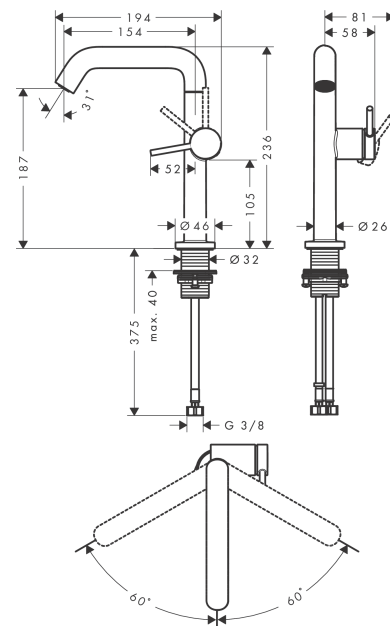

Tecturis S

Einhebel-Waschtischmischer 210 Fine CoolStart EcoSmart+ mit Schwenkauslauf und Push-Open Ablaufgarnitur

Oberfläche: **Matt Black** Artikelnummer: **73360670**

Beschreibung

Merkmale

- besteht aus: Einhebel-Waschtischmischer, Ablaufgarnitur
- ComfortZone: 210
- Ausladung: 154 mm
- Auslaufhöhe: 187 mm
- Auslaufhöhe: 187 mm
- Griffvariante: Hebel
- Schwenkbereich 120°
- Strahlart: Normalstrahl
- Maximale Durchflussmenge bei 3 bar: 4 l/min
- Keramikmischsystem
- Push-Open Ablaufventil G 1 1/4
- Material Ablaufventil: Metall
- Geräuschgruppe: I
- Durchflussklasse: O
- CoolStart - Kaltwasser in Griff-Grundstellung
- PA-IX 38577/IO

Artikeldetails

ST-Nr.	6417 560.535
TEAM-Nr.	758587.629
Preis exkl. MwSt.	380.00 CHF

Technologie

Designpreise

Zertifikate / Nachhaltigkeit

Produktabbildung

Maßzeichnung

Tecturis S

Einhebel-Waschtismischer 210 Fine CoolStart EcoSmart+ mit Schwenkauslauf und Push-Open Ablaufgarnitur

Oberfläche: **Matt Black** Artikelnummer: **73360670**

Durchflussdiagramm

Tecturis S
Einhebel-Waschtischmischer 210 Fine CoolStart EcoSmart+ mit Schwenkauslauf und Push-Open Ablaufgarnitur
 Oberfläche: **Matt Black** Artikelnummer: **73360670**

Explosionszeichnung

Baujahr: >06/23

Tecturis S

Einhebel-Waschtischmischer 210 Fine CoolStart EcoSmart+ mit Schwenkauslauf und Push-Open Ablaufgarnitur

Oberfläche: **Matt Black** Artikelnummer: **73360670**