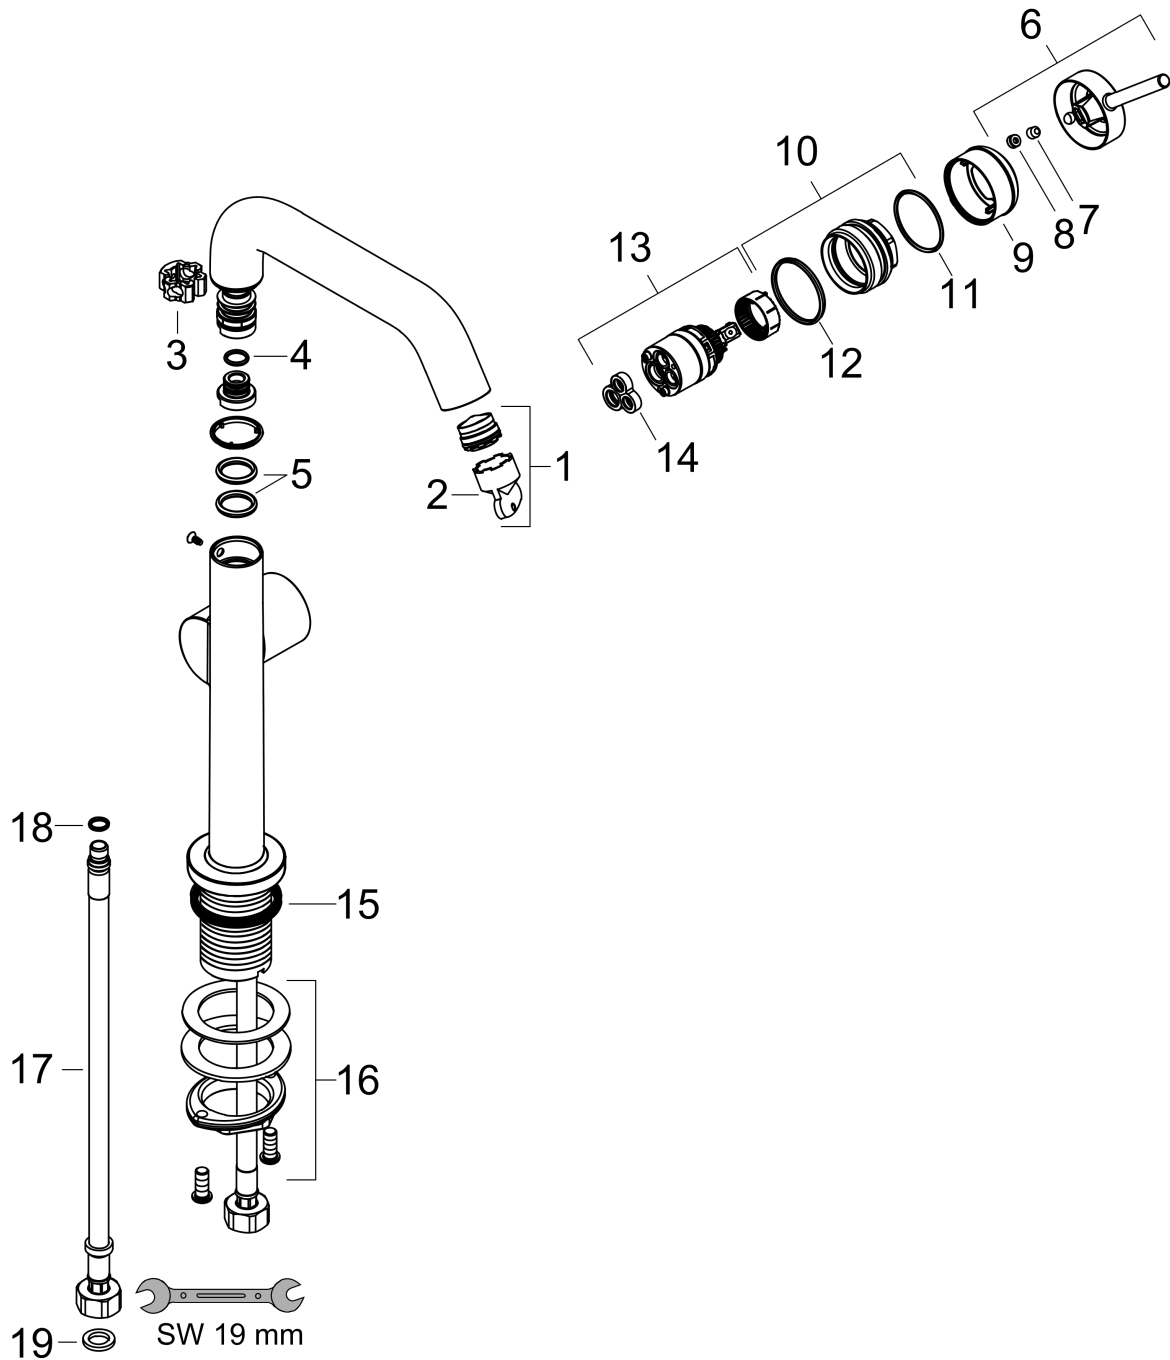

Tecturis S

Einhebel-Waschtischmischer 210 Fine CoolStart EcoSmart+ mit Schwenkauslauf und Push-Open Ablaufgarnitur

Oberfläche: **Matt Black** Artikelnummer: **73360670**

Beschreibung

Merkmale

- besteht aus: Einhebel-Waschtischmischer, Ablaufgarnitur
- ComfortZone: 210
- Ausladung: 154 mm
- Auslaufhöhe: 187 mm
- Auslaufhöhe: 187 mm
- Griffvariante: Hebel
- Schwenkbereich 120°
- Strahlart: Normalstrahl
- Maximale Durchflussmenge bei 3 bar: 4 l/min
- Keramikmischsystem
- Push-Open Ablaufventil G 1 1/4
- Material Ablaufventil: Metall
- Geräuschgruppe: I
- Durchflussklasse: O
- CoolStart - Kaltwasser in Griff-Grundstellung
- PA-IX 38577/IO

Einhebel-Waschtismischer 210 Fine CoolStart EcoSmart+ mit Schwenkauslauf und Push-Open Ablaufgarnitur

Oberfläche: **Matt Black** Artikelnummer: **73360670**

Durchflussdiagramm

Tecturis S
Einhebel-Waschtischmischer 210 Fine CoolStart EcoSmart+ mit Schwenkauslauf und Push-Open Ablaufgarnitur
 Oberfläche: **Matt Black** Artikelnummer: **73360670**

Explosionszeichnung

Baujahr: >06/23

Tecturis S

Einhebel-Waschtischmischer 210 Fine CoolStart EcoSmart+ mit Schwenkauslauf und Push-Open Ablaufgarnitur

Oberfläche: **Matt Black** Artikelnummer: **73360670**