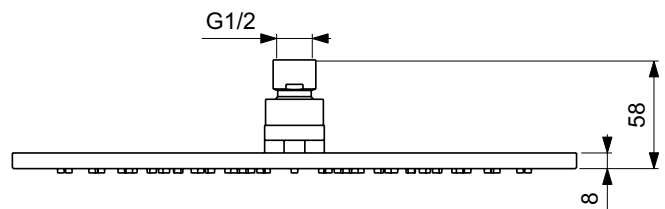

Ideal Standard

Dusche

Idealrain Atelier

Artikel-Nr.: A5803AA

Kopfbrause 300x300mm

Idealrain Atelier Kopfbrause 300x300mm

Farbe: AA - Chrom

Eigenschaften: .EasyClean

Mehr Produktdetails:

Type:	Kopfbrausen
Montage:	Decke, Wand oder Duschesystem
Betriebsdruck (bar):	3
Durchfluß (L):	12
Gewicht (kg):	1,10
Material:	Messing
Höhe (mm):	58
Breite (mm):	300
Tiefe/Ausladung (mm):	300
Form:	Rund