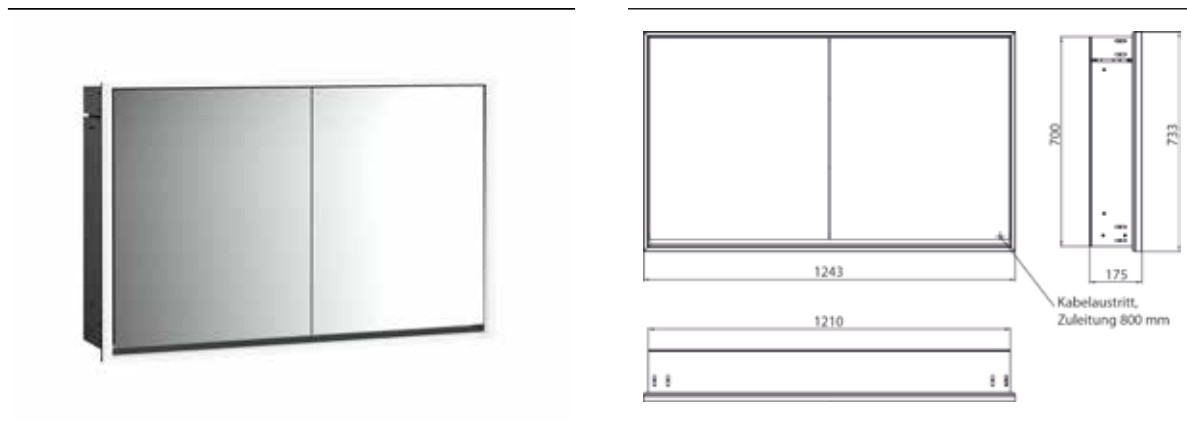

PRODUKTINFORMATION

Lichtspiegelschrank loft, 1.200 mm, 2 Türen, Unterputzmodell, IP 20. schwarz/spiegel

Art.-Nr.9798 133 19

Umlaufende LED-Beleuchtung, verspiegelte Rückwand, 2 stufenlos einstellbare Ablagen, 2 Türen, 2 Steckdosen, Lichtsteuerung über 3 kapazitive von außen bedienbare Touch-Bedienfelder (An/Aus, Helligkeit und Lichtfarbe - kalt/warm - stufenlos einstellbar), Kabeldurchlass nach außen bei geschlossenen Spiegeltüren. Höhe: 733 mm