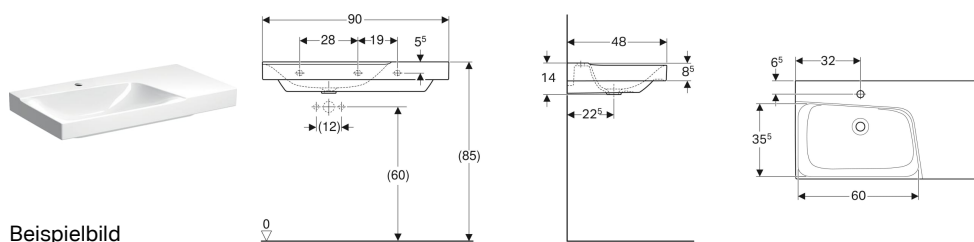

Geberit Xeno² Waschtisch mit Ablagefläche

Beispielbild

Eigenschaften

- Unterbaufähig
- Asymmetrisch

- Mit Ablagefläche

Technische Daten

Werkstoff

Sanitärkeramik

Zusätzlich zu bestellen

- Waschbeckenanschluss

Art.-Nr.	Farbe / Oberfläche	Hahnloch	Überlauf	Ablagefläche	B	H	T	VE1
500.533.01.1	weiß / KeraTect	mittig	ohne	rechts	90 cm	14 cm	48 cm	1 St.
500.535.01.1	weiß / KeraTect	mittig	ohne	links	90 cm	14 cm	48 cm	1 St.
500.534.01.1	weiß / KeraTect	ohne	rechts	90 cm	14 cm	48 cm	1 St.	
500.536.01.1	weiß / KeraTect	ohne	ohne	links	90 cm	14 cm	48 cm	1 St.