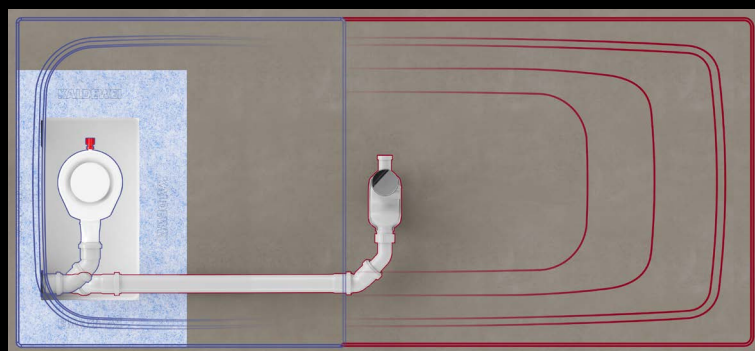

SYSTEM- INSTALLATIONSBOX (S-IX)

Mit unserer neuen Systemlösung KALDEWEI Installationsbox S-IX sparen Sie wertvolle Zeit bei allen Montagen auf dem Estrich.

Durch die werkseitig vormontierten Abdichtbänder der S-IX Box übernehmen wir für Sie die Arbeitsschritte der Abdichtung:

Die Ablaufgarnitur ist innerhalb der Ablaufbox in der Höhe und der Seitenrichtung auch nach Einbringung des Estrichs oder des Fliesenbelags anpassbar.

Normgerecht

Revisionierbarkeit bei der Montage vor der gefliesten Wand:
Die Bauwerksabdichtung nach ÖNorm B 3407 bleibt bestehen.

PLANEN SIE LANGFRISTIG!

Vereinfachen Sie die Revisionierbarkeit bei der Montage und werden Sie flexibel beim Austausch von Badewanne und Dusche.

Ausschlaggebend für Platzierung der S-IX Box: die Position der Duschflächenablaufgarnitur

Die Position der Badewannenablaufgarnitur ist unabhängig von der Position der S-IX Box.

Badewanne

Duschfläche

Beim Austausch von Badewanne und Duschfläche bleibt die Position der S-IX Box unverändert.

NEU AB
AUGUST
2020