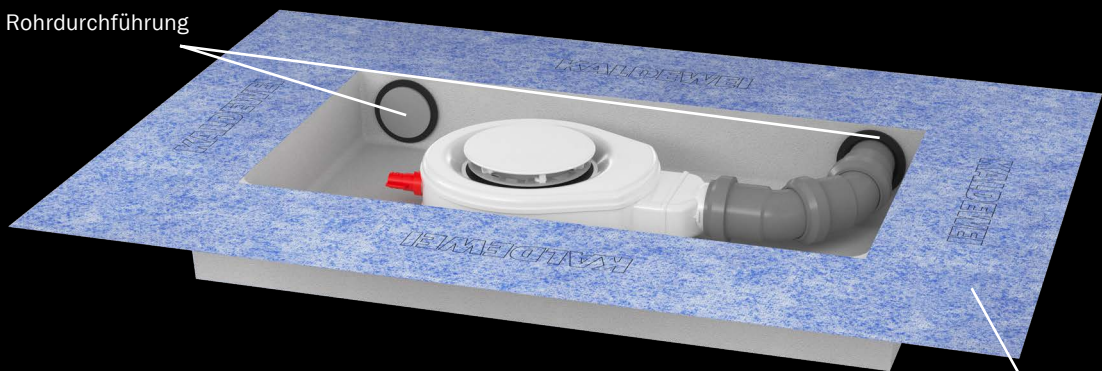

SYSTEM- INSTALLATIONSBOX (S-IX)

Mit unserer neuen Systemlösung KALDEWEI Installationsbox S-IX sparen Sie wertvolle Zeit bei allen Montagen auf dem Estrich.

Durch die werkseitig vormontierten Abdichtbänder der S-IX Box übernehmen wir für Sie die Arbeitsschritte der Abdichtung:

Vormontierte
Rohrdurchführung

Integrierte
Dichtmanschette

Die Ablaufgarnitur ist separat zu bestellen.

Einfach

1. S-IX montieren & ausrichten
2. S-IX schall-entkoppeln
3. Estrich einbringen
4. Verbundabdichtung herstellen

Klare Montageabfolge vereinfacht die Kommunikation und die Übergaben zwischen den verschiedenen Gewerken (Installateur / Estrichleger / Fliesenleger).

Flexibel

Bauseitig bedingte Toleranzen? Kein Problem:

Die Ablaufgarnitur ist innerhalb der Ablaufbox in der Höhe und der Seitenrichtung auch nach Einbringung des Estrichs oder des Fliesenbelags anpassbar.

Normgerecht

Revisionierbarkeit bei der Montage vor der gefliesten Wand:
Die Bauwerksabdichtung nach ÖNorm B 3407 bleibt bestehen.