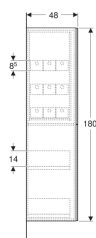

Geberit Hochschrank mit zwei Auszügen

Beispielbild

Verwendungszwecke

- Für Serien Geberit ONE, Acanto, iCon und VariForm

Eigenschaften

- FSC™ C134279 zertifiziert
- Wandhängend
- Mit zwei Schubladen
- Ordnungsboxen aus Holz

Lieferumfang

- Hochschrank
- 9 Ordnungsboxen

- Schublade mit Selbststeinzug
- Feuchtigkeitsbeständig
- Vormontiert geliefert

Technische Daten

Werkstoff	Hochverdichtete Dreischicht-Holzspanplatte
Schubladenbelastung max.	30 kg

- Befestigungsmaterial

Art.-Nr.	Farbe / Oberfläche	B	H	T	VE1	
503.011.JK.2	Korpus: lava / lackiert matt Front: lava / Glas glänzend	24 cm	180 cm	48 cm	1 St.	Neu

Zubehör

- Geberit inneres Ablagefach
- Geberit Ordnungsbox
- Geberit Steckdosenelement mit Netzstecker