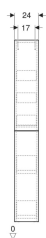

Geberit Hochschrank mit zwei Auszügen

Beispielbild

Verwendungszwecke

- Für Serien Geberit ONE, Acanto, iCon und VariForm

Eigenschaften

- FSC™ C134279 zertifiziert
- Wandhängend
- Mit zwei Schubladen
- Ordnungsboxen aus Holz

Lieferumfang

- Hochschrank
- 9 Ordnungsboxen

- Schublade mit Selbststeinzug
- Feuchtigkeitsbeständig
- Vormontiert geliefert

Technische Daten

Werkstoff	Hochverdichtete Dreischicht-Holzspanplatte
Schubladenbelastung max.	30 kg

- Befestigungsmaterial

Art.-Nr.	Farbe / Oberfläche	B	H	T	VE1	
503.011.JK.2	Korpus: lava / lackiert matt Front: lava / Glas glänzend	24 cm	180 cm	48 cm	1 St.	Neu

Zubehör

- Geberit inneres Ablagefach
- Geberit Ordnungsbox
- Geberit Steckdosenelement mit Netzstecker