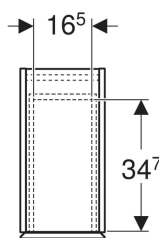

Geberit Hochschrank mit zwei Auszügen

Beispielbild

Verwendungszwecke

- Für Serien Geberit ONE, Acanto, iCon und VariForm

Eigenschaften

- FSC™ C134279 zertifiziert
- Wandhängend
- Mit zwei Schubladen
- Ordnungsboxen aus Holz

- Befestigungsmaterial

Art.-Nr.	Farbe / Oberfläche	B	H	T	VE1	
503.011.JK.2	Korpus: lava / lackiert matt Front: lava / Glas glänzend	24 cm	180 cm	48 cm	1 St.	Neu

Zubehör

- Geberit inneres Ablagefach
- Geberit Ordnungsbox
- Geberit Steckdosenelement mit Netzstecker