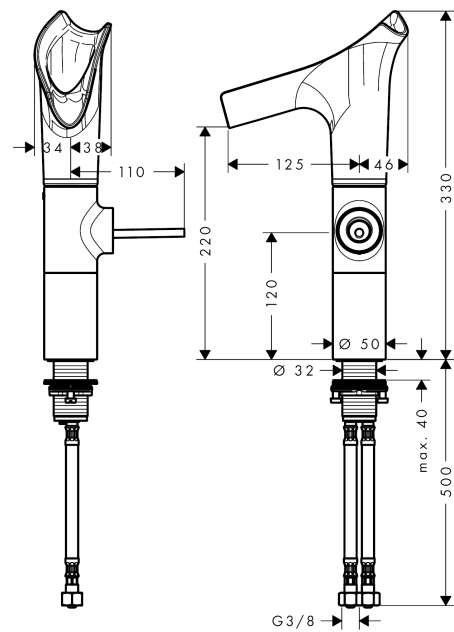

### Merkmale

- besteht aus: Einhebel-Waschtischmischer, Ablaufgarnitur
- ComfortZone 220
- Ausladung: 125 mm
- Auslaufhöhe: 220 mm
- Griffvariante: Pingriff
- Schwenkbereich einstellbar in 3 Stufen auf 95°, 120° oder 360°
- Strahlart: Laminarstrahl
- Auslauf einfach über EasyClick Verbindung abnehmbar mit Selbstschluss-Funktion
- Auslauf ist spülmaschinengeeignet
- Material Auslauf: Kristallglas
- maximale Durchflussmenge bei 3 bar: 4 l/min
- Keramikmischsystem
- unverschleißbare Ablaufgarnitur
- Anschlussart: G  $\frac{3}{8}$  Anschlussschläuche
- Anschlussgröße: DN15
- Griff rechts oder links positionierbar
- Nicht empfohlen für den öffentlichen und halb-öffentlichen Bereich
- EU-Taxonomie: max. 6 l/min - wesentlicher Beitrag (SC) möglich

### Technologie

**AXOR Starck V**  
**Einhebel-Waschtischmischer 220 mit Glasauslauf für Aufsatzwaschtische mit Ablaufgarnitur**  
 Oberfläche: **Brushed Black Chrome** Artikelnummer: **12114340**

## Produktabbildung

## Maßzeichnung