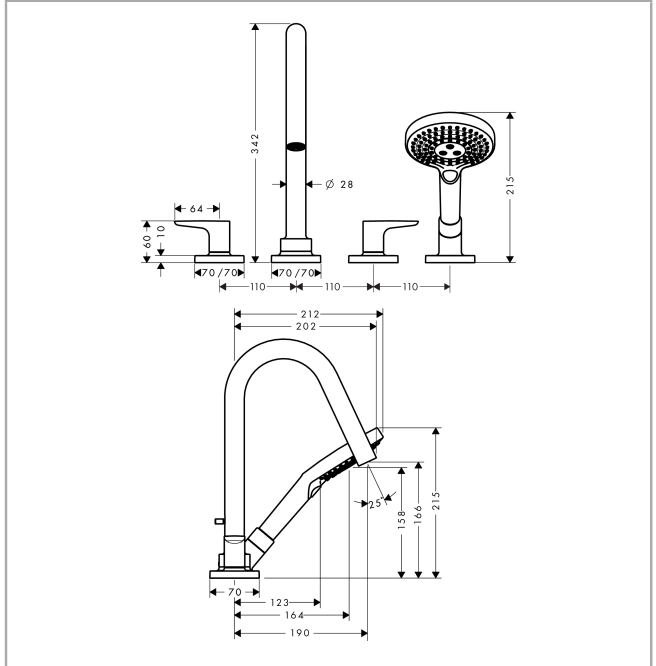

Maßzeichnung