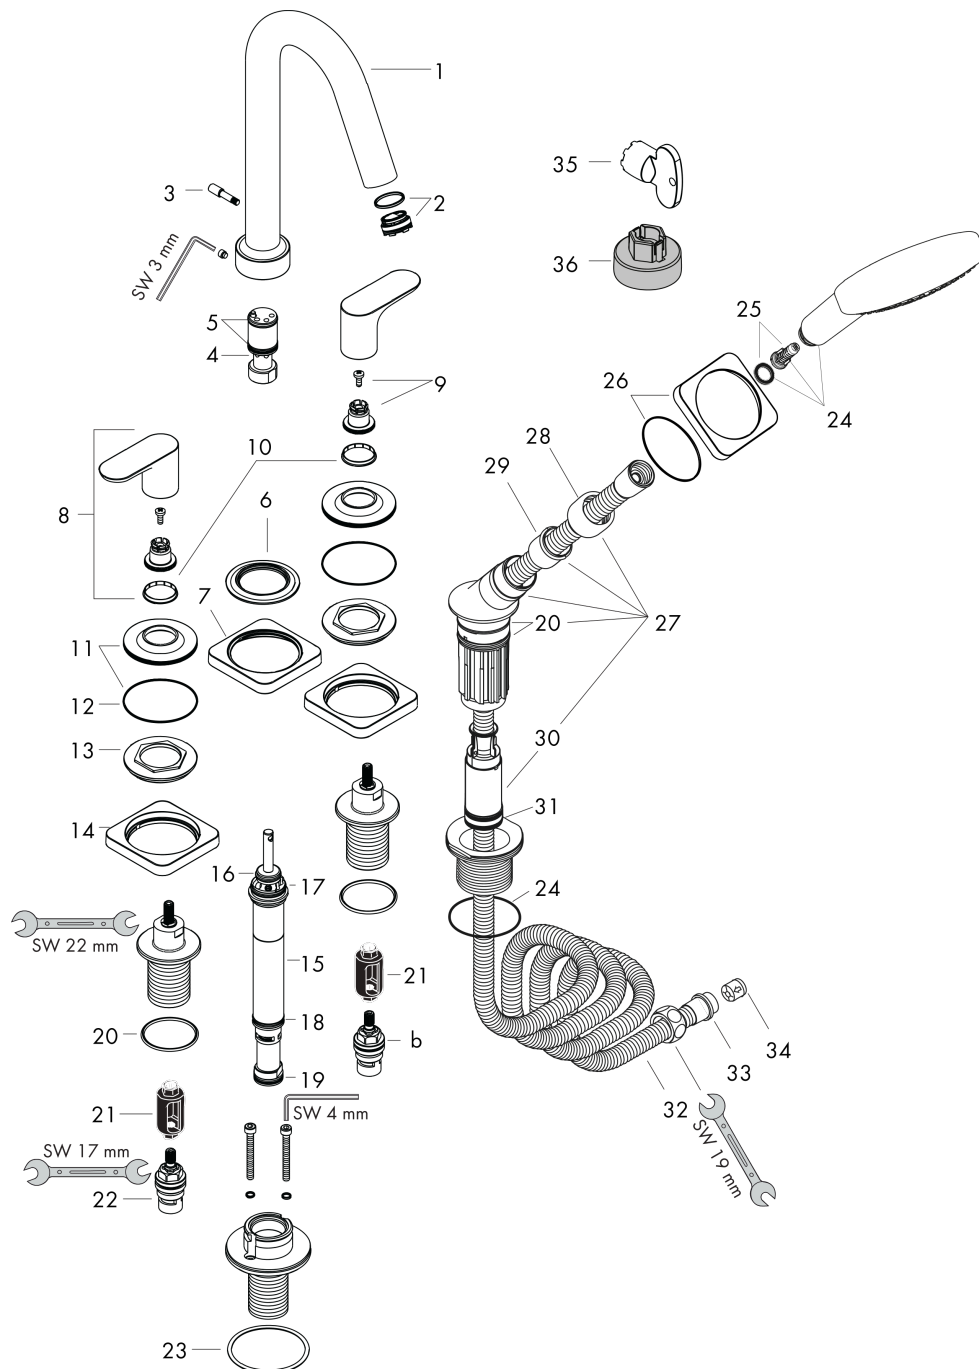

Explosionszeichnung

Baujahr: >01/17

AXOR Citterio M
4-Loch Fliesenrandarmatur mit Hebelgriffen und Rosetten
 Oberfläche: **Chrom** Artikelnummer: **34454000**

Ersatzteilliste

Baujahr: >01/17

Pos.		Artikelnummer	PG	VE
1	Auslauf kpl.	95258000	20	1
2	Luftsprudler M24x1 (30 l/min)	98998000	8	1
3	Zugknopf	96774000	8	1
4	Führungshülse	92214000	10	1
5	O-Ring 21x1,5	98219000	1	1
6	Rosette für Auslauf	98501000	12	1
7	Rosette für Auslauf	98509000	13	1
8	Griff	98999000	12	1
9	Schnappeinsatz mit Schraube	94184000	2	1
10	Farbring-Set, Kalt / Warm	96319000	3	1
11	Rosette für Griff	98991000	12	1
12	O-Ring 53x1	98424000	1	1
13	Mutter	98502000	12	1
14	Rosette für Griff	98508000	13	1
15	Umsteller	96777000	13	1
16	O-Ring 15x2,5	98131000	1	1
17	O-Ring 23x2,5	98183000	1	1
18	O-Ring 20x2,5	92602000	2	1
19	O-Ring 18x2,5	98139000	1	1
20	O-Ring 38x2,5	98198000	2	1
21	Griffadapter	97409000	7	1
22	Absperreinheit rechts schließend	94009000	9	1
23	O-Ring 58x3	98202000	1	1
24	Handbrause	26050000	98	1
25	Filtereinsatz	97708000	2	1
26	Rosette für Brausehalter	92347000	16	1
27	Brausehalter kpl.	95996000	15	1
28	Mutter	97584000	5	1
29	Schlauchfutter für Brausehalter	96942000	4	1
30	Schlauchbremse	98656000	6	1
31	O-Ring 28x2	98194000	1	1
32	Brauseschlauch 2,00 m	94148000	12	1
33	O-Ring 11x2	98127000	1	1
34	Rückflußverhinderer-Set DW 15	94074000	5	1

AXOR Citterio M
4-Loch Fliesenrandarmatur mit Hebelgriffen und Rosetten
 Oberfläche: **Chrom** Artikelnummer: **34454000**

Ersatzteilliste

Baujahr: >01/17

Pos.		Artikelnummer	PG	VE
35	Montageschlüssel	95158000	2	1
36	Serviceschlüssel-Set	98861000	11	1
a	Grundset	14445180	98	1
b	Absperreinheit links schließend	94008000	9	1
c	SECUFLEX + Brauseschlauch lang (max. Auszugslänge 1,40 m)	94109000	20	1
d	O-Ring 62x2,5	98461000	1	1
e	Silikonspray 10 ml	97864000	9	1
f	Armaturenfett	90920000	5	1