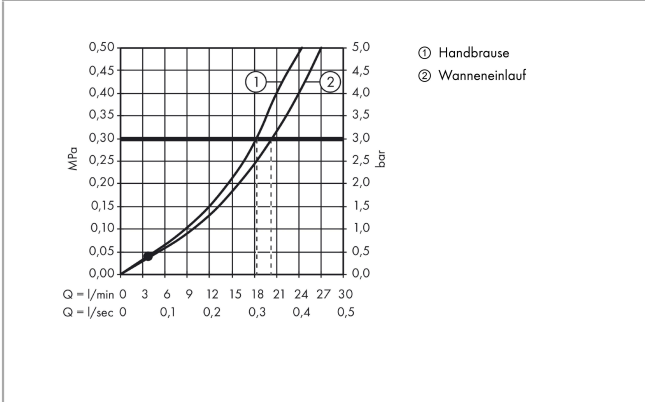

AXOR Citterio M
4-Loch Fliesenrandarmatur mit Hebelgriffen und Rosetten
Oberfläche: **Chrom** Artikelnummer: **34454000**

Merkmale

- besteht aus: 4-Loch Fliesenrandarmatur, Handbrause, Brausehalter
- 2 Verbraucher
- Ausladung: 190 mm
- Strahlart Armatur: Normalstrahl
- Strahlart Handbrause: Rain, RainAir, WhirlAir
- Maximale Ausziehlänge Handbrause: 1,10 m
- maximale Durchflussmenge bei 3 bar: 18 l/min
- Durchfluss für Wanneneinlauf bei 3 bar: 20 l/min
- Durchfluss für Handbrause bei 3 bar: 18 l/min
- Keramikventile heiß/kalt 90°
- Umsteller mit automatischer Rückstellung
- Rückflussverhinderer
- Anschlussgröße: DN15
- Anschlussart: Grundkörper
- Fliesenrandmontage
- min. Betriebsdruck: 1 bar
- max. Betriebsdruck: 10 bar
- PA-IX 8727/ICB

Technologie

AXOR Citterio M
4-Loch Fliesenrandarmatur mit Hebelgriffen und Rosetten
 Oberfläche: **Chrom** Artikelnummer: **34454000**

Produktabbildung

Maßzeichnung

Durchflussdiagramm

AXOR Citterio M
4-Loch Fliesenrandarmatur mit Hebelgriffen und Rosetten
 Oberfläche: **Chrom** Artikelnummer: **34454000**