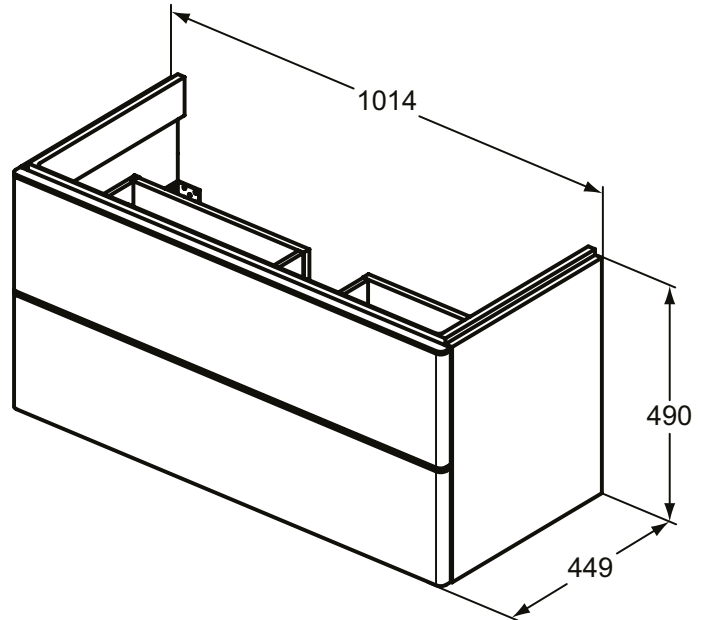

Ideal Standard

Möbel

Adapto

Artikel-Nr.: T4297WG

## Waschtischunterschrank 1010x490mm

Adapto Waschtischunterschrank 1010x490mm, mit 2 Push-Open Auszügen

**Farbe:** WG - Hochglanz weiß lackiert

**Eigenschaften:** .Push-Open Möbel  
.FSC Zerifiziert

### Mehr Produktdetails:

Montage:	Wandhängend
Gewicht (kg):	41,00
Material:	Holz
Höhe (mm):	490
Breite (mm):	1010
Tiefe/Ausladung (mm):	450
Form:	Rechteckig

Ideal Standard GmbH - Deutschland

Euskirchener Straße 80, 53121 Bonn, Deutschland - Tel: +49 (0)228 521 0