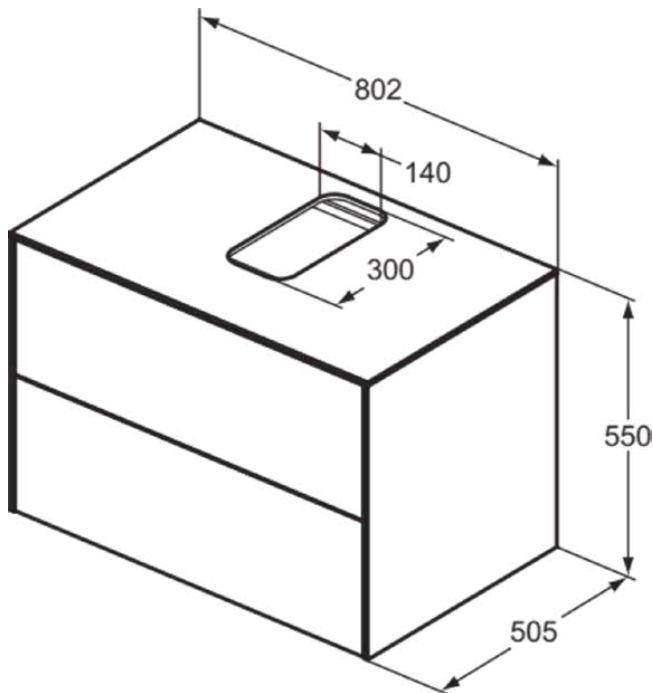

CONCA

T3941Y1

CONCA | Waschtisch-Unterschrank 802x505x550 mm in weiß matt lackiert, 2 Schubladen | Push-to-open

Bild & Zeichnung

Allgemeine Informationen

Produktart	Waschtisch-Unterschrank
Marke	Ideal Standard
Kollektion	CONCA
Designer	Palomba Serafini Associati
Farbcode	Y1
Farbbeschreibung	Weiß Matt Lackiert
Oberflächenveredelung	Matt
Maximale Höhe (mm)	550
Maximale Breite (mm)	802
Ausladung (mm)	505
Befestigungsart	Befestigungsset
EAN Code	8014140460794
Nettogewicht (kg)	44.00

Funktionen

Push-to-open

Downloads

- [Montageanleitung](#)
- [Ersatzteilliste](#)

Produktspezifikationen

Mit Waschtischplatte	Ja
Mit Ausschnitt	Ja
Position des Ausschnitts	Mitte
Anzahl der Türen (gesamt)	0
Anzahl der Türen (links öffnend)	0
Anzahl der Türen (rechts öffnend)	0
Anzahl der Schwingtüren	0
Anzahl der Schiebetüren	0
Anzahl der Rolltüren	0
Anzahl der Auszüge (gesamt)	2
Anzahl der externen Auszüge	2
Anzahl der internen Auszüge	0
Auszugsmechanismus	Push-to-open
Einzugsmechanismus	Soft-closing
Anzahl der offenen Fächer	0
Anzahl der Ablagen	0
Mit Steckdose	Nein
Mit Innenbeleuchtung	Nein
Materialspezifikation (Korpus)	Hochverdichtete 3-Schicht Spanplatte
Platzsparendes Modell	Nein
Materialspezifikation Waschtischplatte	MDF lackiert
PVD Technologie	Nein
IdealPlus Technologie	Nein