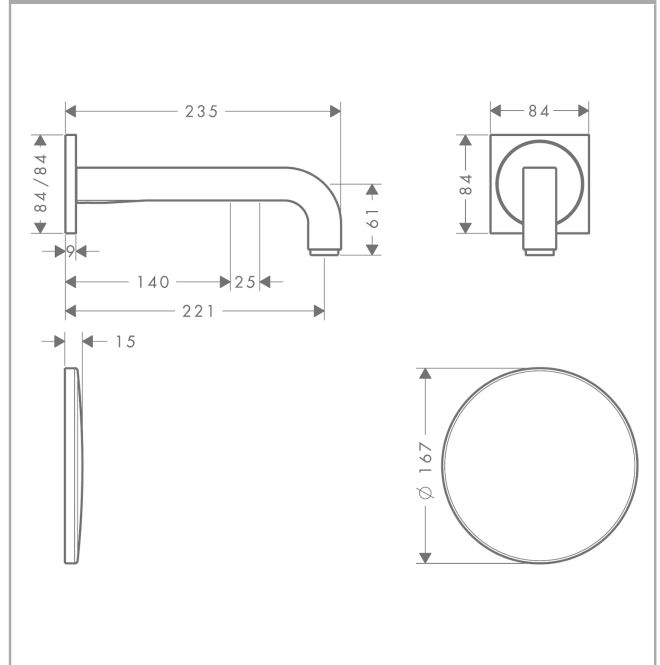

Technologie

AXOR Citterio
Elektronik-Waschtismischer Unterputz für Wandmontage mit Auslauf 221 mm
 Oberfläche: **Polished Gold Optic** Artikelnummer: **39118990**

Produktabbildung

Maßzeichnung

Durchflussdiagramm

AXOR Citterio

Elektronik-Waschtismischer Unterputz für Wandmontage mit Auslauf 221 mm

Oberfläche: Polished Gold Optic Artikelnummer: 39118990

Einbaubeispiel

DIN VDE 0100 Teil 701 / IEC 60364-7-701

- 0, 1, 2 = Schutzbereich
- 0, 1, 2 = Zone de protection
- 0, 1, 2 = Protected area
- 0, 1, 2 = Zona protetta
- 0, 1, 2 = Área protegida
- 0, 1, 2 = Veiligheidszone
- 0, 1, 2 = Beskyttelsesklasse
- 0, 1, 2 = Área de protecção
- 0, 1, 2 = Strefa ochronna
- 0, 1, 2 = Chráněná oblasť
- 0, 1, 2 = Ochranná oblasť
- 0, 1, 2 = 保护区
- 0, 1, 2 = Защитная зона
- 0, 1, 2 = Biztonsági zóna
- 0, 1, 2 = Suoja-alue
- 0, 1, 2 = Skyddsområde
- 0, 1, 2 = Saugos zona
- 0, 1, 2 = Zaštitno područje
- 0, 1, 2 = Koruma bölgesi
- 0, 1, 2 = Domeniu de protecție
- 0, 1, 2 = Εύρος προστασίας
- 0, 1, 2 = Zaštitno območje
- 0, 1, 2 = Kaistse ulatus
- 0, 1, 2 = Aizsardzības zona
- 0, 1, 2 = Zaštitno područje
- 0, 1, 2 = Beskyttelseszone
- 0, 1, 2 = Диапазон на защита
- 0, 1, 2 = Zona e mbrojtjes.
- 0, 1, 2 = منطقة حماية