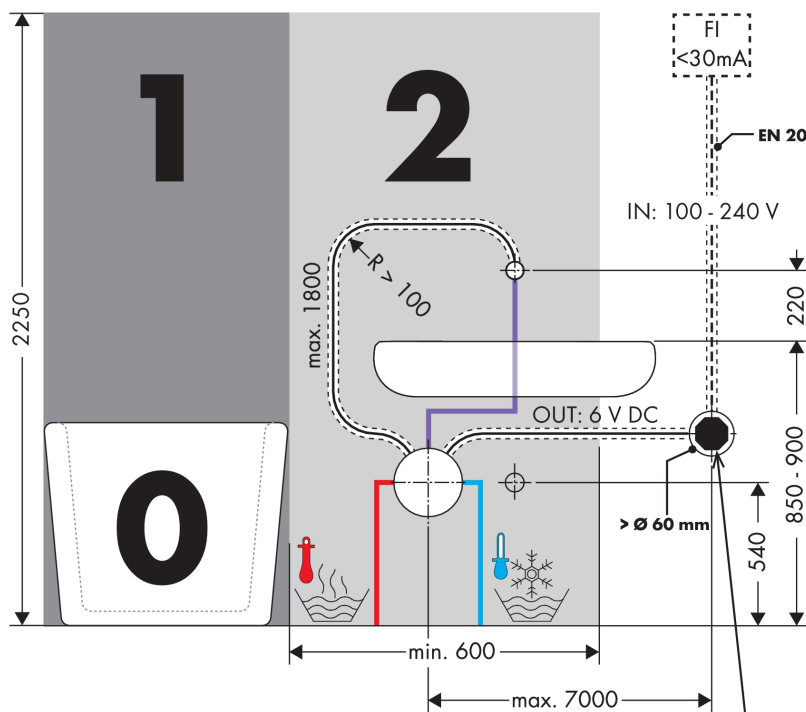

AXOR Citterio

Elektronik-Waschtismischer Unterputz für Wandmontage mit Auslauf 221 mm

Oberfläche: Polished Gold Optic Artikelnummer: 39118990

Einbaubeispiel