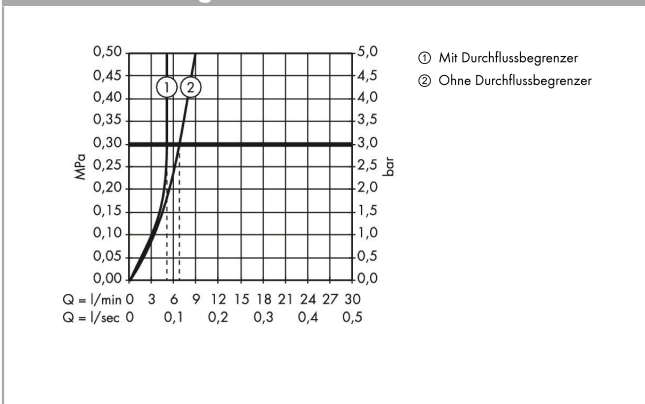

Technologie

AXOR Citterio
Elektronik-Waschtismischer Unterputz für Wandmontage mit Auslauf 221 mm
 Oberfläche: **Polished Gold Optic** Artikelnummer: **39118990**

Produktabbildung

Maßzeichnung

Durchflussdiagramm