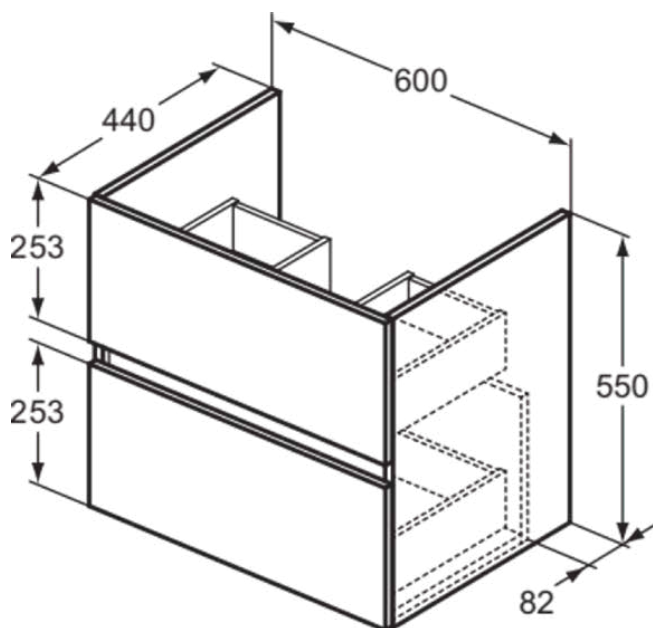

EUROVIT+/ULYSSE+/SIMPLICITY+

R0259Y9

EUROVIT+/ULYSSE+/SIMPLICITY+ | Waschtisch-Unterschrank 600x440x550 mm in nussbaum geflammt, 2 Schubladen | SoftClosing, Platzsparend, Vormontiert

Bild & Zeichnung

Allgemeine Informationen

Produktkategorie:	Möbel
Produktart:	Waschtisch-Unterschrank
Marke:	Unbranded
Kollektion:	EUROVIT+/ULYSSE+/SIMPLICITY+
Designer:	Palomba Serafini Associati
Colour:	Y9 - Nussbaum Geflammt
Maximale Höhe (mm):	550
Maximale Breite (mm):	600
Ausladung (mm):	440
Befestigungsart:	Befestigungsset
Nettogewicht (kg):	16.40
EAN Code:	3391500588899

Features

SoftClosing

Platzsparend

Vormontiert

Downloads

- [Installation Guide](#)
- [Spare Parts List](#)

Produktspezifikationen

Einzugsmechanismus:	Softclosing
Farbcode:	Y9
Farbbeschreibung:	nussbaum geflammt
Eckmodell:	Nein
Griff(e):	Grifflos mit Nut
Einstellbare Montagefüße:	Nein
Materialspezifikation (Korpus):	MFC
Anzahl der Türen (gesamt):	0
Anzahl der Türen (links öffnend):	0
Anzahl der Türen (rechts öffnend):	0
Anzahl der Auszüge (gesamt):	2
Anzahl der externen Auszüge:	2
Anzahl der internen Auszüge:	0
Anzahl der offenen Fächer:	0
Anzahl der Rolltüren:	0
Anzahl der Ablagen:	0
Anzahl der Schiebetüren:	0
Anzahl der Schwingtüren:	0
Auszugsmechanismus:	Push-Pull
Wechselbarer Türanschlag:	Nein