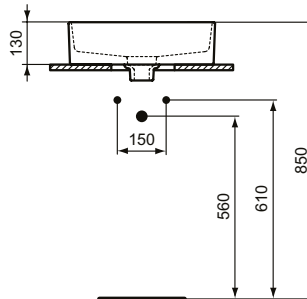

Ideal Standard

Becken

Strada II

Artikel-Nr.: T2961MA

Aufsatzwaschtisch 450mm

Strada II Aufsatzwaschtisch 450mm, ohne Hahnloch, mit Überlaufloch (geschlitzt)

Farbe: MA - Weiß (Alpin) mit Ideal Plus

Eigenschaften: .IdealPlus-Beschichtung

Mehr Produktdetails:

Type:	Aufsatzwaschtisch / Schale
Montage:	Aufgesetzt
Zulassungen:	DIN EN 14688 CL 25, DIN EN 31
Hahnlöcher:	0
Gewicht (kg):	9,00
Material:	Sanitär-Keramik
Designer:	Robin Levien
Höhe (mm):	180
Breite (mm):	450
Tiefe/Ausladung (mm):	450
Form:	Rund
Spülmenge (L):	8,21