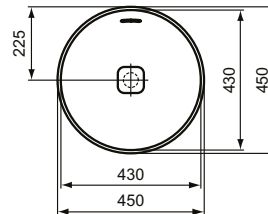

Ideal Standard

Becken

Strada II

Artikel-Nr.: T2961MA

Aufsatzwaschtisch 450mm

Strada II Aufsatzwaschtisch 450mm, ohne Hahnloch, mit Überlaufloch (geschlitzt)

Farbe: MA - Weiß (Alpin) mit Ideal Plus

Eigenschaften: .IdealPlus-Beschichtung

Mehr Produktdetails:

Type:	Aufsatzwaschtisch / Schale
Montage:	Aufgesetzt
Zulassungen:	DIN EN 14688 CL 25, DIN EN 31
Hahnlöcher:	0
Gewicht (kg):	9,00
Material:	Sanitär-Keramik
Designer:	Robin Levien
Höhe (mm):	180
Breite (mm):	450
Tiefe/Ausladung (mm):	450
Form:	Rund
Spülmenge (L):	8,21