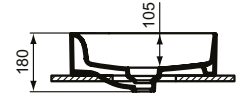

Ideal Standard

Becken

Strada II

Artikel-Nr.: T2961MA

Aufsatzwaschtisch 450mm

Strada II Aufsatzwaschtisch 450mm, ohne Hahnloch, mit Überlaufloch (geschlitzt)

Farbe: MA - Weiß (Alpin) mit Ideal Plus

Eigenschaften: .IdealPlus-Beschichtung

Mehr Produktdetails:

Type:	Aufsatzwaschtisch / Schale
Montage:	Aufgesetzt
Zulassungen:	DIN EN 14688 CL 25, DIN EN 31
Hahnlöcher:	0
Gewicht (kg):	9,00
Material:	Sanitär-Keramik
Designer:	Robin Levien
Höhe (mm):	180
Breite (mm):	450
Tiefe/Ausladung (mm):	450
Form:	Rund
Spülmenge (L):	8,21