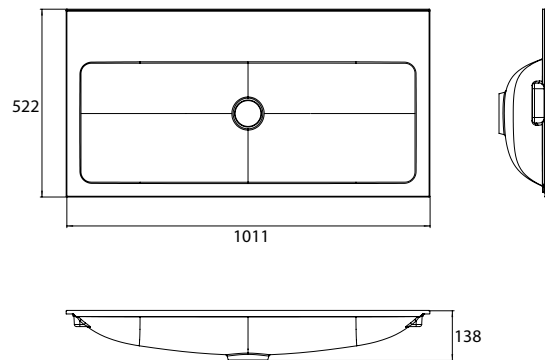

## PRODUKTINFORMATION

Waschtisch (Mineralguss), 1.000 mm mit 1 Hahnloch

Art.-Nr.9577 114 31

passend zu Waschtischunterschrank 9583 274 20 und 9583 275 20.