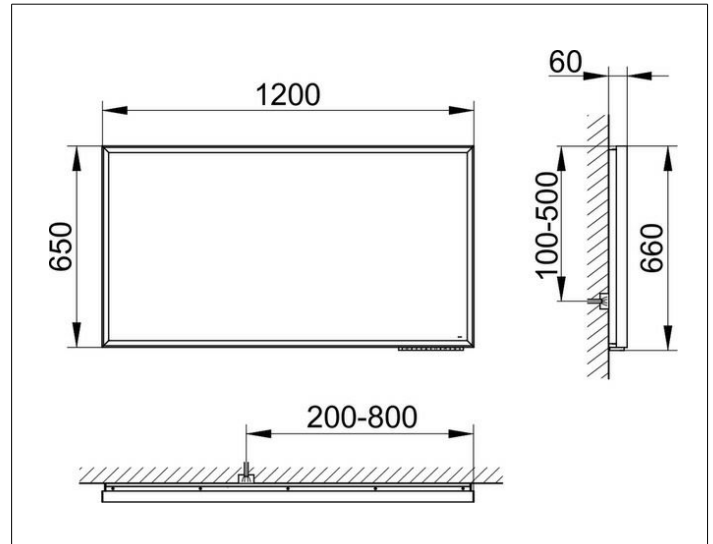

Royal Lumos
14598174500 Lichtspiegel

PRODUKT

ZEICHNUNG

PRODUKTBESCHREIBUNG

mit Spiegelheizung (mittig platziert),
 stufenlos einstellbare Lichtfarbe von 2700 Kelvin (warmweiß)
 bis 6500 Kelvin (Tageslicht),
 umlaufender Aluminium-Rahmen, silber-eloxiert
 Bedienung:
 Tastenfelder mit kapazitiver Touch-Sensorik,
 integrierte Nebenstellenfunktion für z.B. Raumschalter
 Spiegelheizung:
 automatische Abschaltung nach 20 Minuten
 Beleuchtung:
 LED (Lebensdauer > 30.000 Std.)
 Rahmenbeleuchtung und Waschtischbeleuchtung
 separat stufenlos dimmbar und ein-/ausschaltbar
 EEK: C , 70 kWh/1000h

OBERFLÄCHE

70 Watt + 82 Watt

ABMESSUNG

1200 x 650 x 60 mm