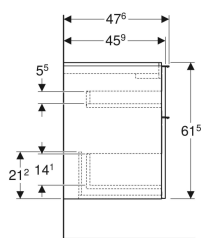

Geberit iCon Unterschrank für Waschtisch, mit zwei Schubladen

Beispielbild

Eigenschaften

- FSC™ C134279 zertifiziert
- Wandhängend
- Mit zwei Schubladen
- Griff zum Öffnen
- Griff austauschbar
- Schublade mit Selbsteinzug

- Schublade ohne Geruchsverschlussausschnitt
- Feuchtigkeitsbeständig
- Vormontiert geliefert

Technische Daten

Werkstoff	Hochverdichtete Dreischicht-Holzspanplatte
Maximale Schubladenbelastung	30 kg

Lieferumfang

- Unterschrank für Waschtisch
- Befestigungsmaterial

Art.-Nr.	Farbe / Oberfläche	B	B1	B2	Breite Waschtisch	H	T	VE1
502.305.JL.1 *	Korpus und Front: sand-grau / lackiert hochglänzend Griff: sand-grau / pulverbeschichtet matt	88.8 cm	83.4 cm	81.5 cm	90 cm	61.5 cm	47.6 cm	1 St.