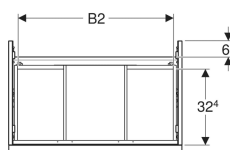

Geberit iCon Unterschrank für Waschtisch, mit zwei Schubladen

Beispielbild

Eigenschaften

- FSC™ C134279 zertifiziert
- Wandhängend
- Mit zwei Schubladen
- Griff zum Öffnen
- Griff austauschbar
- Schublade mit Selbsteinzug

- Schublade ohne Geruchsverschlussausschnitt
- Feuchtigkeitsbeständig
- Vormontiert geliefert

Technische Daten

Werkstoff	Hochverdichtete Dreischicht-Holzspanplatte
Maximale Schubladenbelastung	30 kg

Lieferumfang

- Unterschrank für Waschtisch
- Befestigungsmaterial

Art.-Nr.	Farbe / Oberfläche	B	B1	B2	Breite Waschtisch	H	T	VE1
502.305.JL.1 *	Korpus und Front: sand-grau / lackiert hochglänzend Griff: sand-grau / pulverbeschichtet matt	88.8 cm	83.4 cm	81.5 cm	90 cm	61.5 cm	47.6 cm	1 St.