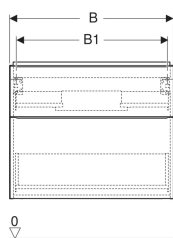

Geberit iCon Unterschrank für Waschtisch, mit zwei Schubladen

Beispielbild

Eigenschaften

- FSC™ C134279 zertifiziert
- Wandhängend
- Mit zwei Schubladen
- Griff zum Öffnen
- Griff austauschbar
- Schublade mit Selbsteinzug

- Schublade ohne Geruchsverschlussausschnitt
- Feuchtigkeitsbeständig
- Vormontiert geliefert

Technische Daten

Werkstoff	Hochverdichtete Dreischicht-Holzspanplatte
Maximale Schubladenbelastung	30 kg

Lieferumfang

- Unterschrank für Waschtisch
- Befestigungsmaterial

Art.-Nr.	Farbe / Oberfläche	B	B1	B2	Breite Waschtisch	H	T	VE1
502.305.JL.1 *	Korpus und Front: sand-grau / lackiert hochglänzend Griff: sand-grau / pulverbeschichtet matt	88.8 cm	83.4 cm	81.5 cm	90 cm	61.5 cm	47.6 cm	1 St.