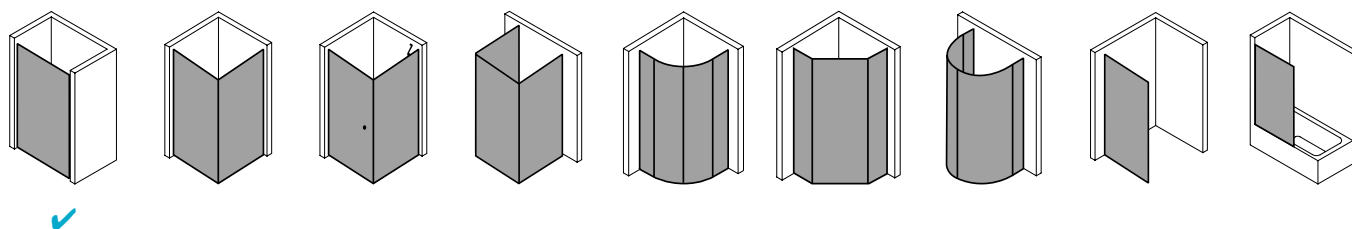

- Energiemanagement zertifiziert nach DIN EN 50001:2011.

Technische Daten

Höhe	2000 mm
Breite	800 mm
Tiefe	32 mm
Oberfläche	Silber Mattglanz
Glas	ESG SR Opaco
Beschichtung	ohne
Wanneneinbaumaß	778-808 mm
Anschlag	rechts
Türart	

Einbausituation