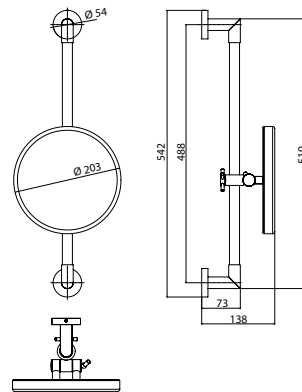

PRODUKTINFORMATION

LED-Rasier- und Kosmetikspiegel chrom

Art.-Nr.1094 060 14

höhenverstellbar, mit Kippschalter (Farbwechsel) und Spiralkabel, rund, Ø 203 mm, Vergrößerung: 3 fach, IP 44