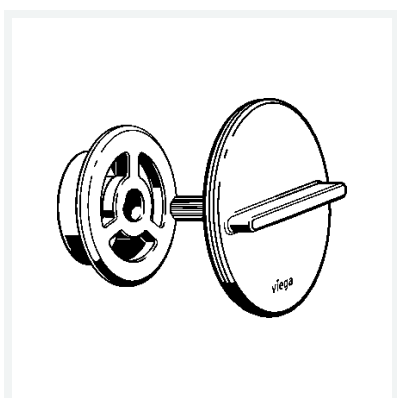

**Ausstattungsset**  
**Visign M3/R3**  
- für Multiplex, Rotaplex  
**Ausstattung**  
Drehrosette, Flansch  
**Modell 6956.09**

**Artikel 778 941**

## Eigenschaften

Ausführung	verchromt
Gewicht	108 g
Volumen	1036 cm <sup>3</sup>