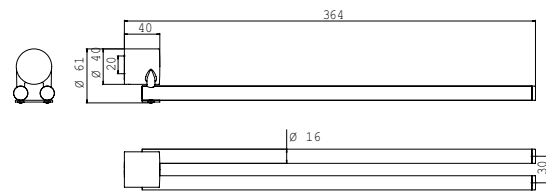

PRODUKTINFORMATION

Handtuchhalter 364 mm chrom

Art.-Nr.4550 001 36

drehbar