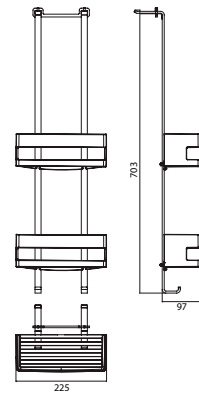

### Türetagere chrom

Art.-Nr.3545 001 25

mit 2 tiefen Körben