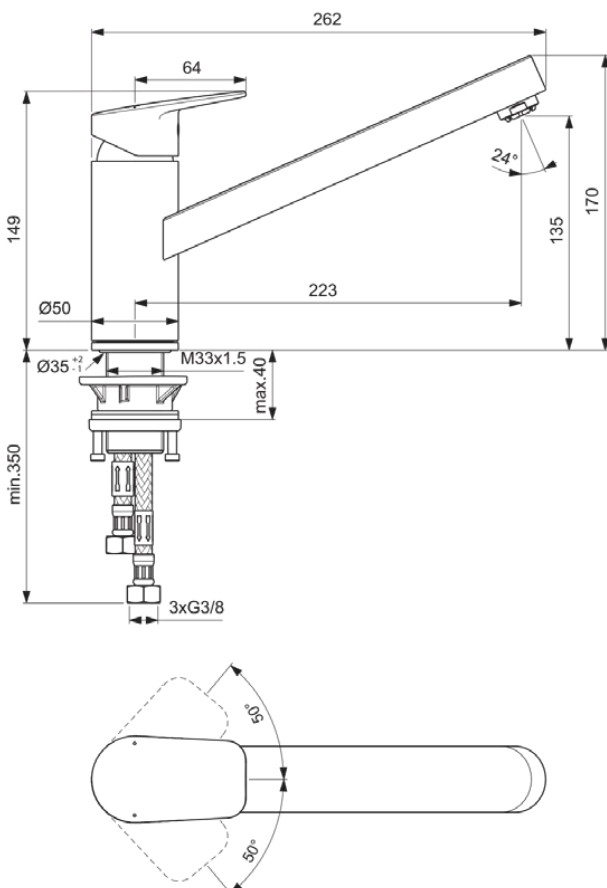

CERAPLAN

BD309AA

CERAPLAN | Küchenarmatur 50x262x170 mm, 223 mm vertikaler Abstand bis Mitte Auslauf in chrom, 5 l/min (3 bar) | Vorfenstermontage, SmartShine Oberfläche

Bild & Zeichnung

Allgemeine Informationen

Produktkategorie:	Küchenarmaturen
Produktart:	Küchenarmatur
Marke:	Ideal Standard
Kollektion:	CERAPLAN
Designer:	Palomba Serafini Associati
Farbe:	AA - Chrom
Oberflächenveredelung:	glänzend
Höhe (mm):	170
Breite (mm):	50
Ausladung (mm):	262
Befestigungsart:	Schaftverschraubung
Nettogewicht (kg):	1.79
EAN Code:	3800861107354

Anzahl der Rosette(n):	1
Anzahl der Griffe:	1
BlueStart Technologie:	Nein
Farbcode:	AA
Farbbeschreibung:	chrom
Cool Body Technologie:	Nein
Easy-Fix Technologie:	Nein
Griffposition:	Oben
Niederdruckmodell:	Ja
Material:	Metall
Materialspezifikation:	Messing
Maximaler Durchfluss bei 3 bar (l/min):	5
Maximaler Durchfluss bei 3 bar (l/min) für alle Auslässe:	5
Durchfluss bei 3 bar (l) - Auslauf:	5
Betriebs-Höchstdruck (bar):	10
Betriebs-Mindestdruck (bar):	0.5
PVD Technologie:	Nein

CERAPLAN

BD309AA

CERAPLAN | Küchenarmatur 50x262x170 mm, 223 mm vertikaler Abstand bis Mitte Auslauf in chrom, 5 l/min (3 bar) | Vorfenstermontage, SmartShine Oberfläche

Produktspezifikationen

Vorfenstermontage:	Ja
Form der Rosette(n):	Rund
Smartshine:	Ja
Auslaufart:	Gegossener Körper
Oberflächenschutz:	verchromt
Oberflächenveredelung:	glänzend
Strahlreglerart:	Luftsprudler
Sichtbarkeit des Strahlreglers:	Sichtbar
Griffart:	Betätigungshebel
Art der Temperaturkontrolle:	Manuelle Betätigung
Mit Rosette(n):	Ja
Mit Griff(en):	Ja
Mit Auslass:	Ja
Mit herausziehbarer Spülbrause:	Nein
Befestigungsart:	Schaftverschraubung
Montageart:	Hahnloch