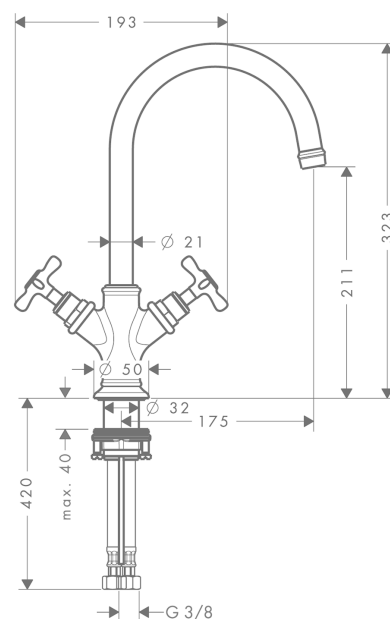

AXOR Montreux
2-Griff Waschtischarmatur 210 mit Kreuzgriffen und Zugstangen-Ablaufgarnitur
 Oberfläche: **Brushed Black Chrome** Artikelnummer: **16502340**

Merkmale

- besteht aus: 2-Griff Waschtischarmatur, Ablaufgarnitur
- ComfortZone 210
- Ausladung: 175 mm
- Auslaufhöhe: 211 mm
- Griffvariante: Kreuzgriff
- Schwenkbereich 120°
- Strahlart: Laminarstrahl
- maximale Durchflussmenge bei 3 bar: 5 l/min
- Keramikventile heiß/kalt 90°
- für Durchlauferhitzer geeignet
- Zugstangen-Ablaufgarnitur G 1¼
- Anschlussart: G ¾ Anschlussschläuche
- Anschlussgröße: DN15
- EU-Taxonomie: max. 6 l/min - wesentlicher Beitrag (SC) möglich
- P-IX 18198/IO

Technologie

Produktabbildung

Maßzeichnung

AXOR Montreux
2-Griff Waschtischarmatur 210 mit Kreuzgriffen und Zugstangen-Ablaufgarnitur
Oberfläche: **Brushed Black Chrome** Artikelnummer: **16502340**

Durchflussdiagramm