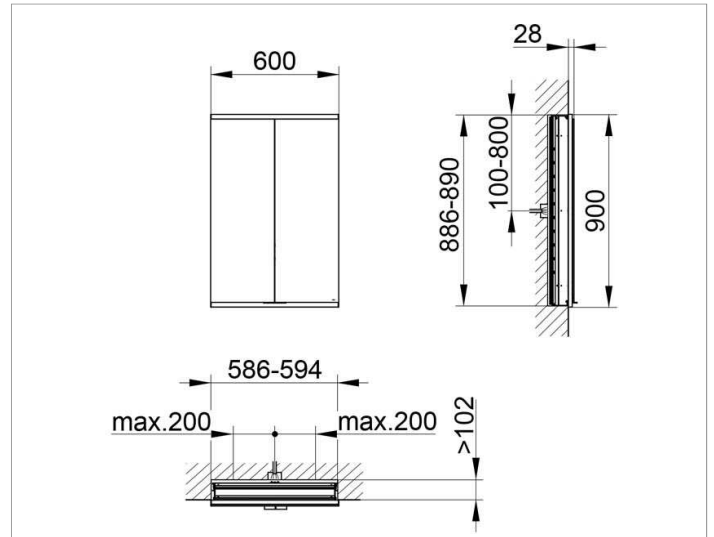

Royal Modular 2.0  
800200061000200 Spiegelschrank

PRODUKT

ZEICHNUNG

OBERFLÄCHE

silber-eloxiert

ABMESSUNG

600 x 900 x 120 mm