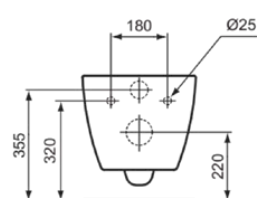

### Allgemeine Informationen

Produktart	Wand-WC
Marke	Ideal Standard
Kollektion	STRADA II
Designer	Studio Levien
Farbcode	MA
Farbbeschreibung	Weiß
Oberflächenveredelung	glänzend
Maximale Höhe (mm)	350
Maximale Breite (mm)	360
Ausladung (mm)	540
Befestigungsart	Befestigungsschrauben
EAN Code	8014140450528
Nettogewicht (kg)	25.00