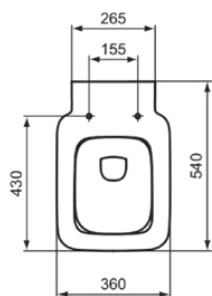

## T2997MA

STRADA II | Wand-WC 360x540x350 mm in weiß, horizontaler Auslauf | Spültechnologie AquaBlade, IdealPlus

### Allgemeine Informationen

Produktart	Wand-WC
Marke	Ideal Standard
Kollektion	STRADA II
Designer	Studio Levien
Farbcode	MA
Farbbeschreibung	Weiß
Oberflächenveredelung	glänzend
Maximale Höhe (mm)	350
Maximale Breite (mm)	360
Ausladung (mm)	540
Befestigungsart	Befestigungsschrauben
EAN Code	8014140450528
Nettogewicht (kg)	25.00