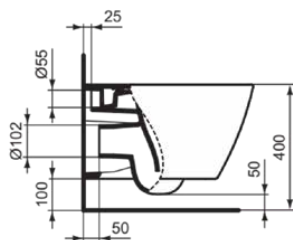

### Allgemeine Informationen

Produktart	Wand-WC
Marke	Ideal Standard
Kollektion	STRADA II
Designer	Studio Levien
Farbcode	MA
Farbbeschreibung	Weiß
Oberflächenveredelung	glänzend
Maximale Höhe (mm)	350
Maximale Breite (mm)	360
Ausladung (mm)	540
Befestigungsart	Befestigungsschrauben
EAN Code	8014140450528
Nettogewicht (kg)	25.00