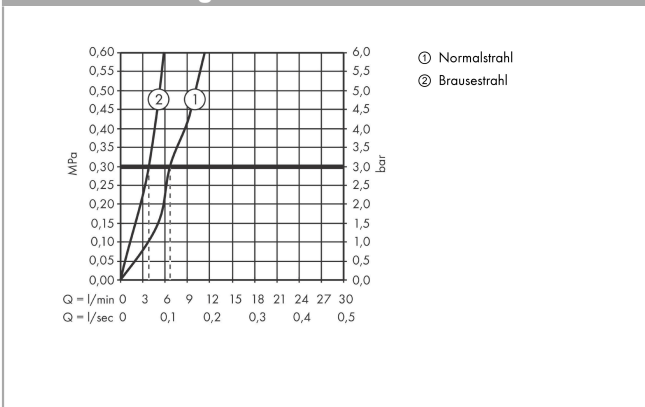

Technologie

AXOR Citterio
Einhebel-Küchenmischer Select 230 2jet mit Ausziehbrause und sBox
 Oberfläche: **Edelstahl Finish** Artikelnummer: **39862800**

Produktabbildung

Maßzeichnung

Durchflussdiagramm

AXOR Citterio
Einhebel-Küchenmischer Select 230 2jet mit Ausziehbrause und sBox
 Oberfläche: **Edelstahl Finish** Artikelnummer: **39862800**