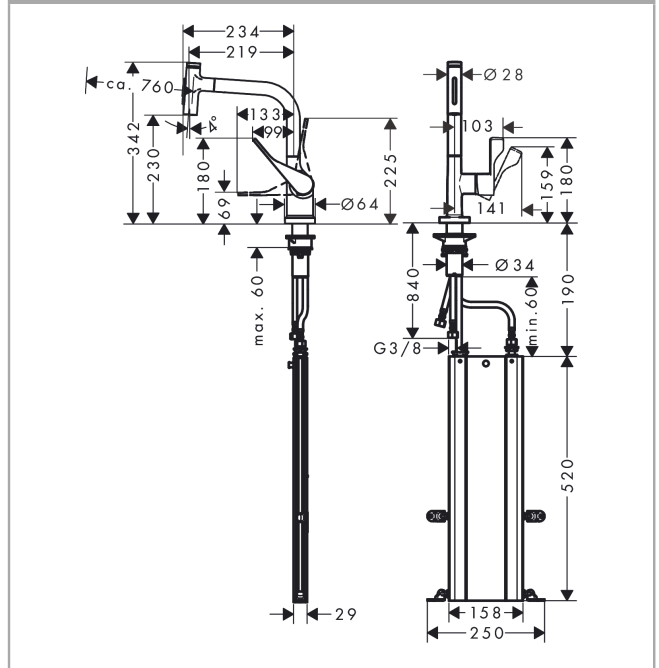

Maßzeichnung