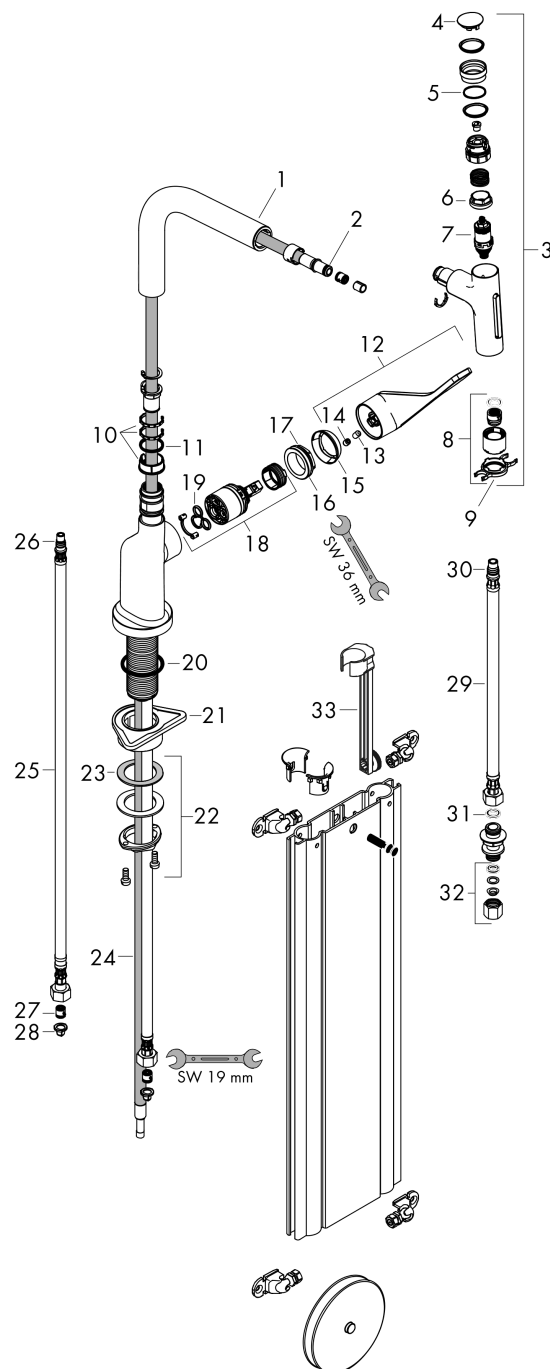

Technologie

AXOR Citterio
Einhebel-Küchenmischer Select 230 2jet mit Ausziehbrause und sBox
 Oberfläche: **Edelstahl Finish** Artikelnummer: **39862800**

Produktabbildung

Maßzeichnung

Durchflussdiagramm

AXOR Citterio
Einhebel-Küchenmischer Select 230 2jet mit Ausziehbrause und sBox
 Oberfläche: **Edelstahl Finish** Artikelnummer: **39862800**

Explosionszeichnung

Baujahr: >01/19

AXOR Citterio
Einhebel-Küchenmischer Select 230 2jet mit Ausziehbrause und sBox
 Oberfläche: **Edelstahl Finish** Artikelnummer: **39862800**

Ersatzteilliste

Baujahr: >01/19

Pos.		Artikelnummer	PG	VE
1	Auslauf kpl.	92583000	12	1
2	O-Ring 8x2	98112000	1	1
3	Ausziehbrause	93410800	67	1
4	Deckel	92566800	55	1
5	O-Ring 14x1,5	98201000	1	1
6	Mutter	92567000	6	1
7	Absperreinheit (AVP)	98463000	10	1
8	Strahlformer	93342000	10	1
9	Serviceschlüssel	95910000	3	1
10	Gleitring-Set	98365000	3	1
11	O-Ring 21x2,5	98211000	1	1
12	-	39861800	98	1
13	Madenschraube M6x10 DIN 916	96029000	1	1
14	Griffstopfen	96338000	1	1
15	Kappe	98603800	9	1
16	Mutter	96461000	8	1
17	O-Ring 32x2	98193000	1	1
18	Kartusche kpl.	92730000	11	1
19	Dichtung	95008000	3	1
20	O-Ring 40x3	92634000	1	1
21	Befestigungsteil	97523000	2	1
22	Schaftbefestigung kpl. (Ø 34)	95049000	5	1
23	Gleitring	97548000	1	1
24	Schlauch	93191000	13	1
25	Anschlussschlauch 900 mm M8x0,75 G3/8	95372000	8	1
26	O-Ring 7x1,5	98422000	1	1
27	Rückflußverhinderer DW 10	96456000	3	1
28	Siebichtung	95291000	4	1
29	Anschlussschlauch 450 mm M10x1 G3/8	96507000	9	1
30	O-Ring 8x1,75	97827000	1	1
31	Dichtungsset	95581000	2	1
32	Quetschverschraubung	96099000	3	1
33	Verlängerung	43333000	98	1
a	Armaturenfett	90920000	5	1